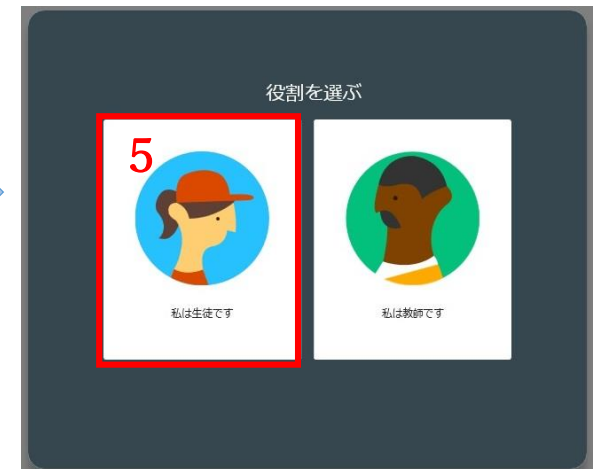

◎西女ヘルプデスクへの入室方法

Google Classroomへアクセス

Classroomアクセス手順

1. Gmailにログイン
2. 画面右上の「アプリ一覧」をクリック
3. 「Classroom」をクリック
4. 「続行」をクリック
5. 「私は生徒です」をクリック

西女ヘルプデスクへの参加

4

西女ヘルプデスクへの参加手順

1. 「クラスへの参加はこちら」をクリック
2. 該当するクラスコードの入力

3. 「参加」をクリック
4. 西女ヘルプデスクの画面が表示されます