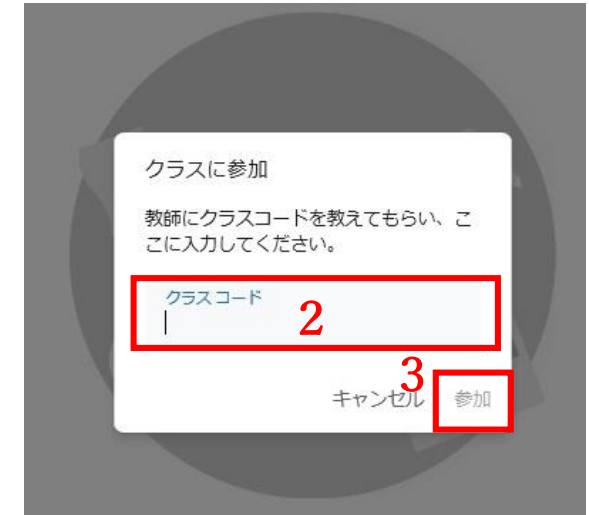

◎西女ヘルプデスクへの入室方法

Google Classroomへアクセス

Classroomアクセス手順

1. Gmailにログイン
2. 画面右上の「アプリ一覧」をクリック
3. 「Classroom」をクリック
4. 「続行」をクリック
5. 「私は生徒です」をクリック

西女ヘルプデスクへの参加

4

西女ヘルプデスクへの参加手順

1. 「クラスへの参加はこちら」をクリック
2. 該当するクラスコードの入力

3. 「参加」をクリック
4. 西女ヘルプデスクの画面が表示されます