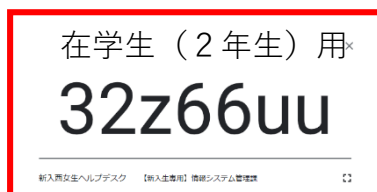

◎西女ヘルプデスクへの入室方法

Google Classroomへアクセス

Classroomアクセス手順

1. Gmailにログイン
2. 画面右上の「アプリ一覧」をクリック
3. 「Classroom」をクリック
4. 「続行」をクリック
5. 「私は生徒です」をクリック

西女ヘルプデスクへの参加

4

西女ヘルプデスクへの参加手順

1. 「クラスへの参加はこちら」をクリック
2. 該当するクラスコードの入力

3. 「参加」をクリック
4. 西女ヘルプデスクの画面が表示されます