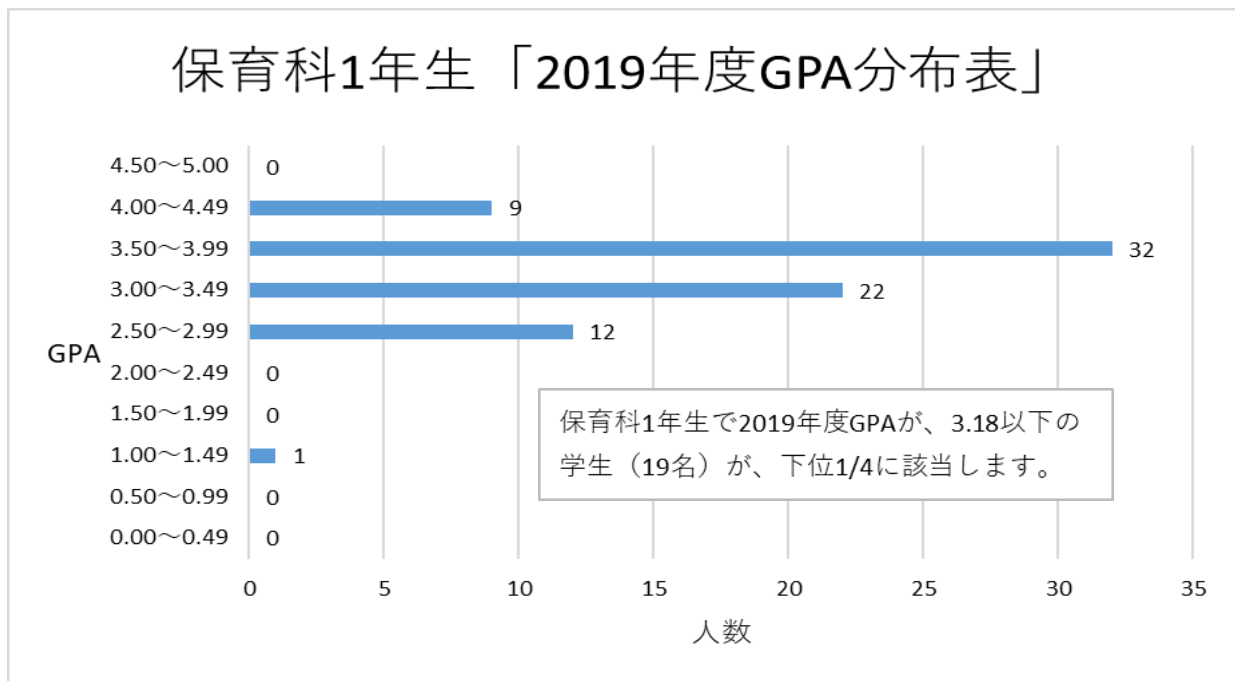

### 2019年度GPA分布図

保育科 1年次生

0.00～0.49	0
0.50～0.99	0
1.00～1.49	1
1.50～1.99	0
2.00～2.49	0
2.50～2.99	12
3.00～3.49	22
3.50～3.99	32
4.00～4.49	9
4.50～5.00	0
合計人数	76
GPA最大値	4.24
GPA最小値	1.48
GPA平均	3.47

2019年度GPA分布図