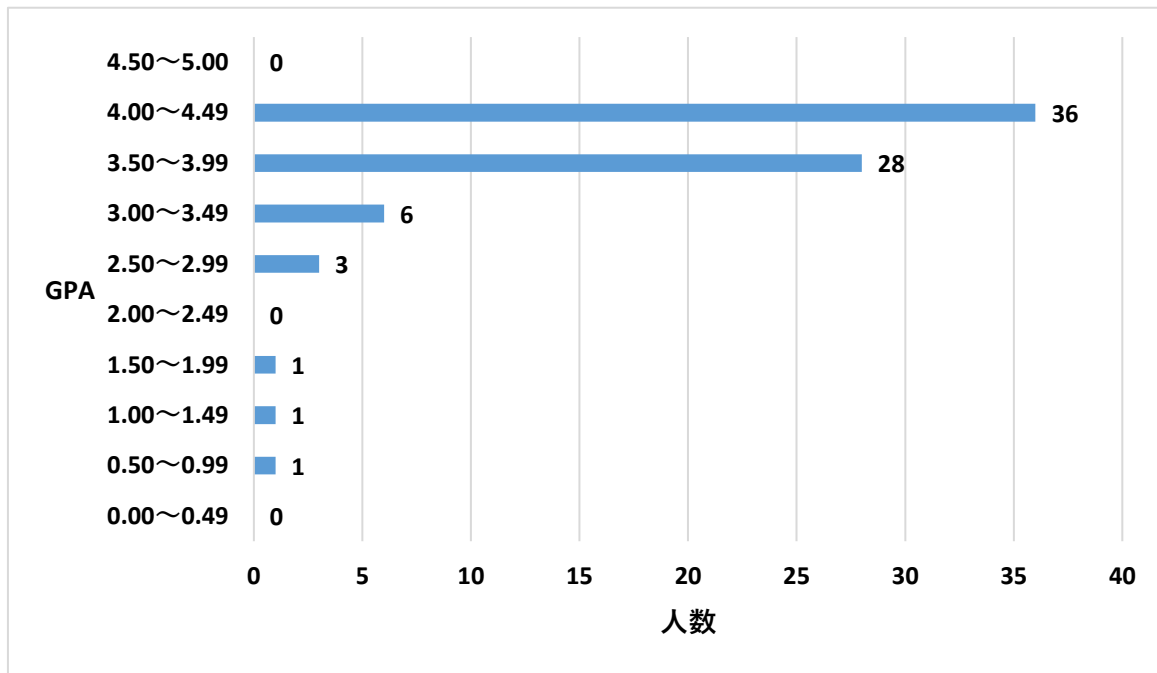

2020年度(後期)GPA分布図

保育科 2年次生

0.00～0.49	0
0.50～0.99	1
1.00～1.49	1
1.50～1.99	1
2.00～2.49	0
2.50～2.99	3
3.00～3.49	6
3.50～3.99	28
4.00～4.49	36
4.50～5.00	0
合計人数	76
GPA最大値	4.37
GPA最小値	0.80
GPA平均	3.80

保育科2年次生「2020年度(後期)GPA分布表」

保育科2年生で2020年度(後期)GPAが、3.7以下の学生(20名)が、下位1/4に該当します。