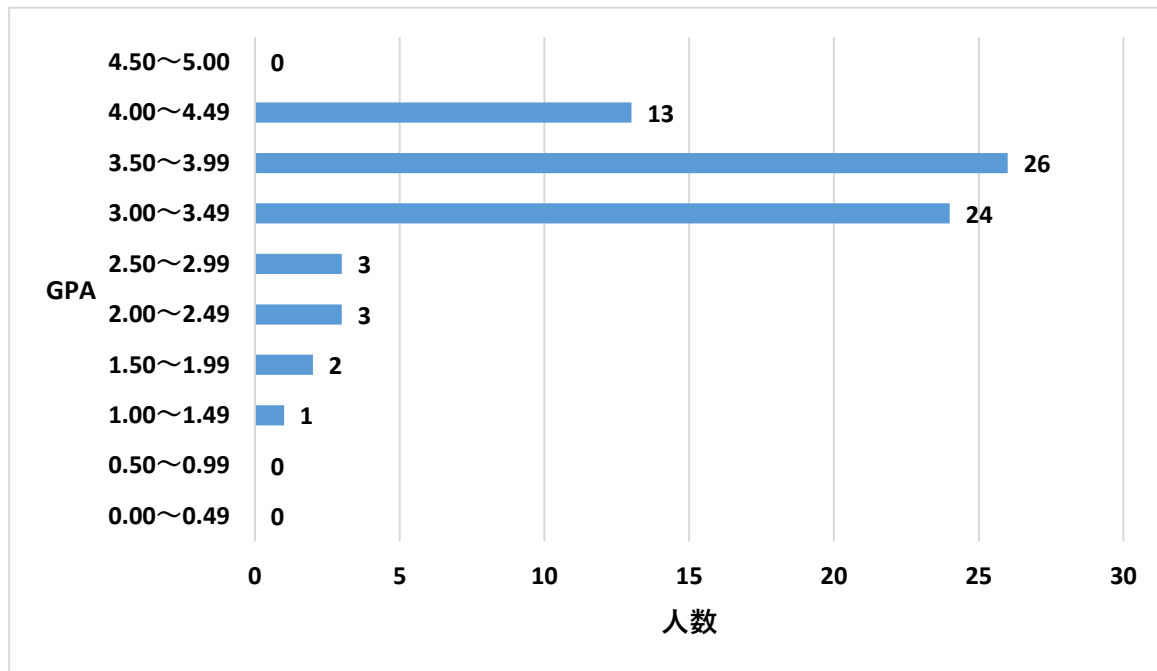

## 2020年度(後期)GPA分布図

保育科 1年次生

0.00～0.49	0
0.50～0.99	0
1.00～1.49	1
1.50～1.99	2
2.00～2.49	3
2.50～2.99	3
3.00～3.49	24
3.50～3.99	26
4.00～4.49	13
4.50～5.00	0
合計人数	72
GPA最大値	4.44
GPA最小値	1.43
GPA平均	3.48

## 保育科1年次生「2020年度(後期)GPA分布表」

保育科1年生で2020年度(後期)GPAが、3.21以下の学生(18名)が、下位1/4に該当します。

2020年度(後期)GPA分布図

保育科 2年次生

0.00～0.49	0
0.50～0.99	1
1.00～1.49	1
1.50～1.99	1
2.00～2.49	0
2.50～2.99	3
3.00～3.49	6
3.50～3.99	28
4.00～4.49	36
4.50～5.00	0
合計人数	76
GPA最大値	4.37
GPA最小値	0.80
GPA平均	3.80