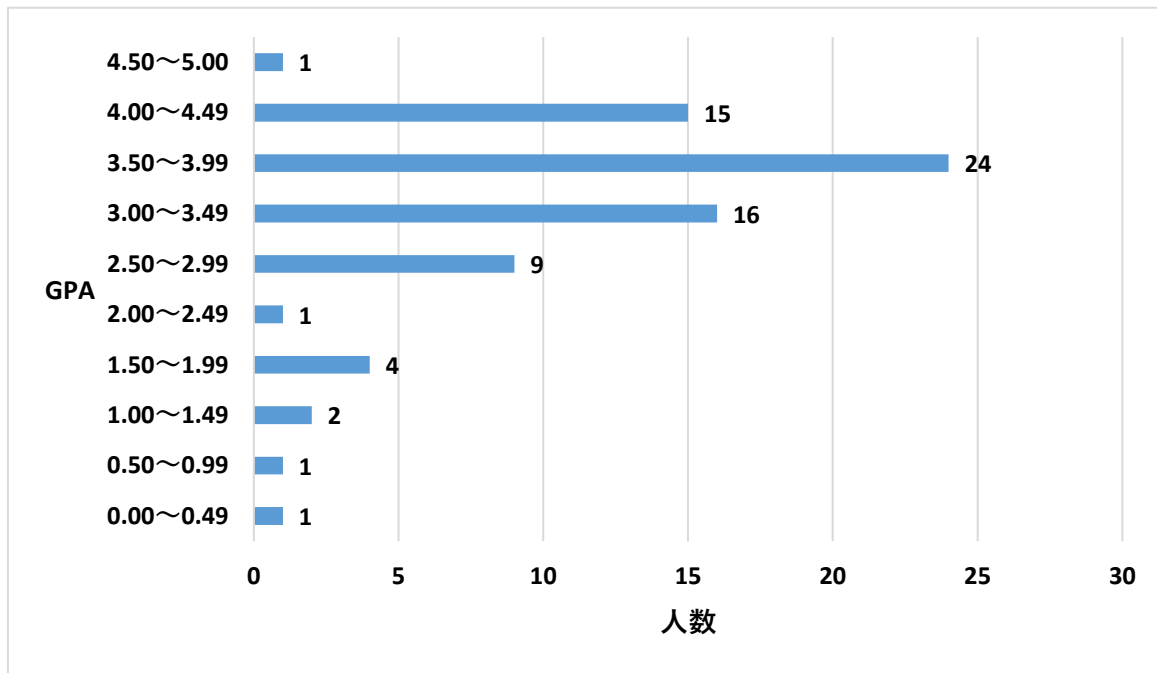

2021年度GPA分布図
保育科 2年次生

0.00～0.49	1
0.50～0.99	1
1.00～1.49	2
1.50～1.99	4
2.00～2.49	1
2.50～2.99	9
3.00～3.49	16
3.50～3.99	24
4.00～4.49	15
4.50～5.00	1
合計人数	74
GPA最大値	4.66
GPA最小値	0.40
GPA平均	3.35

保育科2年次生「2021年度GPA分布表」

保育科2年生で2021年度GPAが、2.99以下の学生(18名)が、下位1/4に該当します。