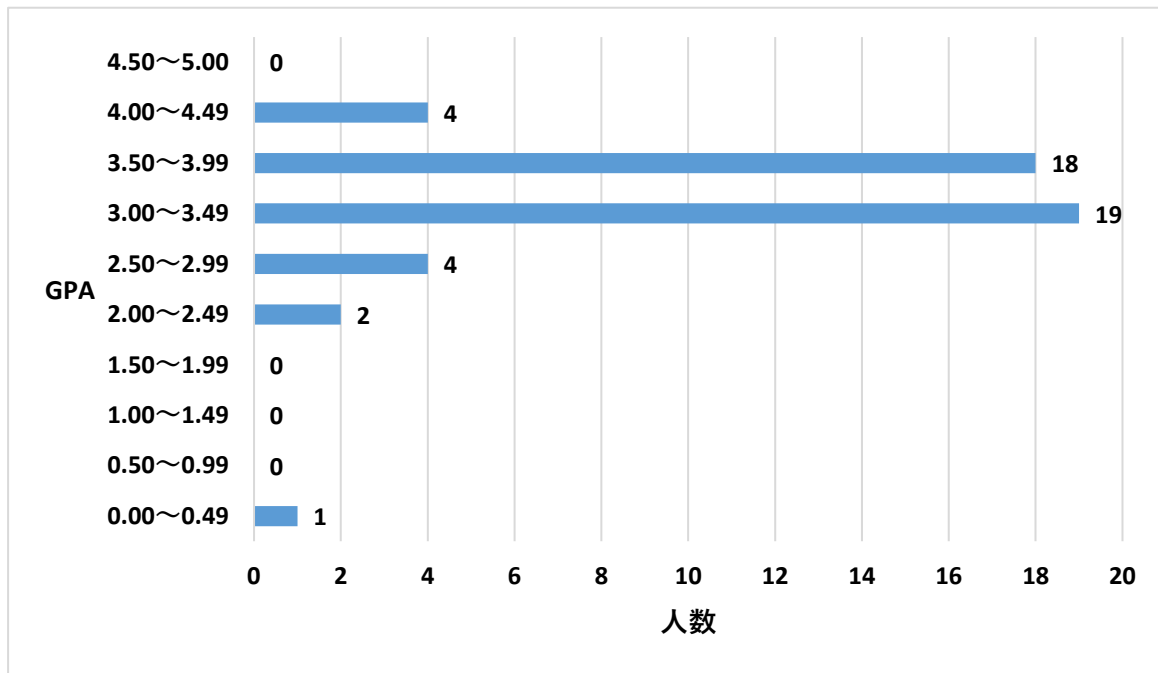

2021年度GPA分布図
保育科 1年次生

0.00～0.49	1
0.50～0.99	0
1.00～1.49	0
1.50～1.99	0
2.00～2.49	2
2.50～2.99	4
3.00～3.49	19
3.50～3.99	18
4.00～4.49	4
4.50～5.00	0
合計人数	48
GPA最大値	4.24
GPA最小値	0.09
GPA平均	3.38

保育科1年次生「2021年度GPA分布表」

保育科1年生で2021年度GPAが、3.06以下の学生(11名)が、下位1/4に該当します。

2021年度GPA分布図
保育科 2年次生

0.00～0.49	1
0.50～0.99	1
1.00～1.49	2
1.50～1.99	4
2.00～2.49	1
2.50～2.99	9
3.00～3.49	16
3.50～3.99	24
4.00～4.49	15
4.50～5.00	1
合計人数	74
GPA最大値	4.66
GPA最小値	0.40
GPA平均	3.35