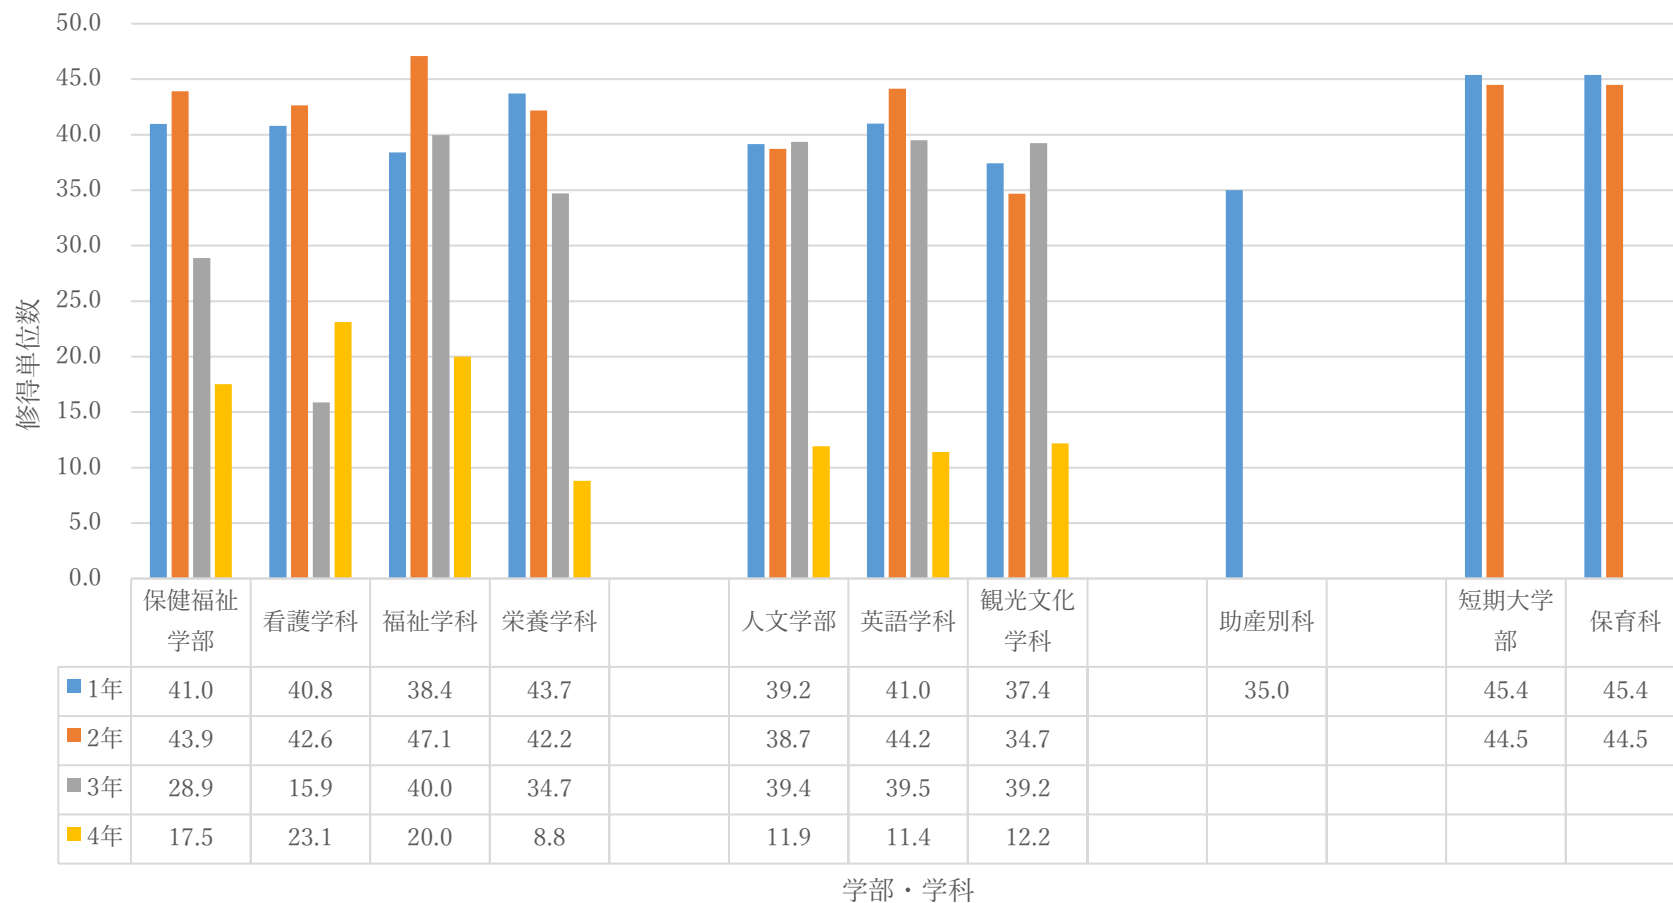

2017年度 学部・学科別平均単位修得状況

学部・学科

■ 1年 ■ 2年 ■ 3年 ■ 4年

2018年度 学部・学科別平均単位修得状況

■ 1年 ■ 2年 ■ 3年 ■ 4年

2019年度 学部・学科別平均単位修得状況

■ 1年 ■ 2年 ■ 3年 ■ 4年

2020年度 学部・学科別平均単位修得状況

■ 1年 ■ 2年 ■ 3年 ■ 4年