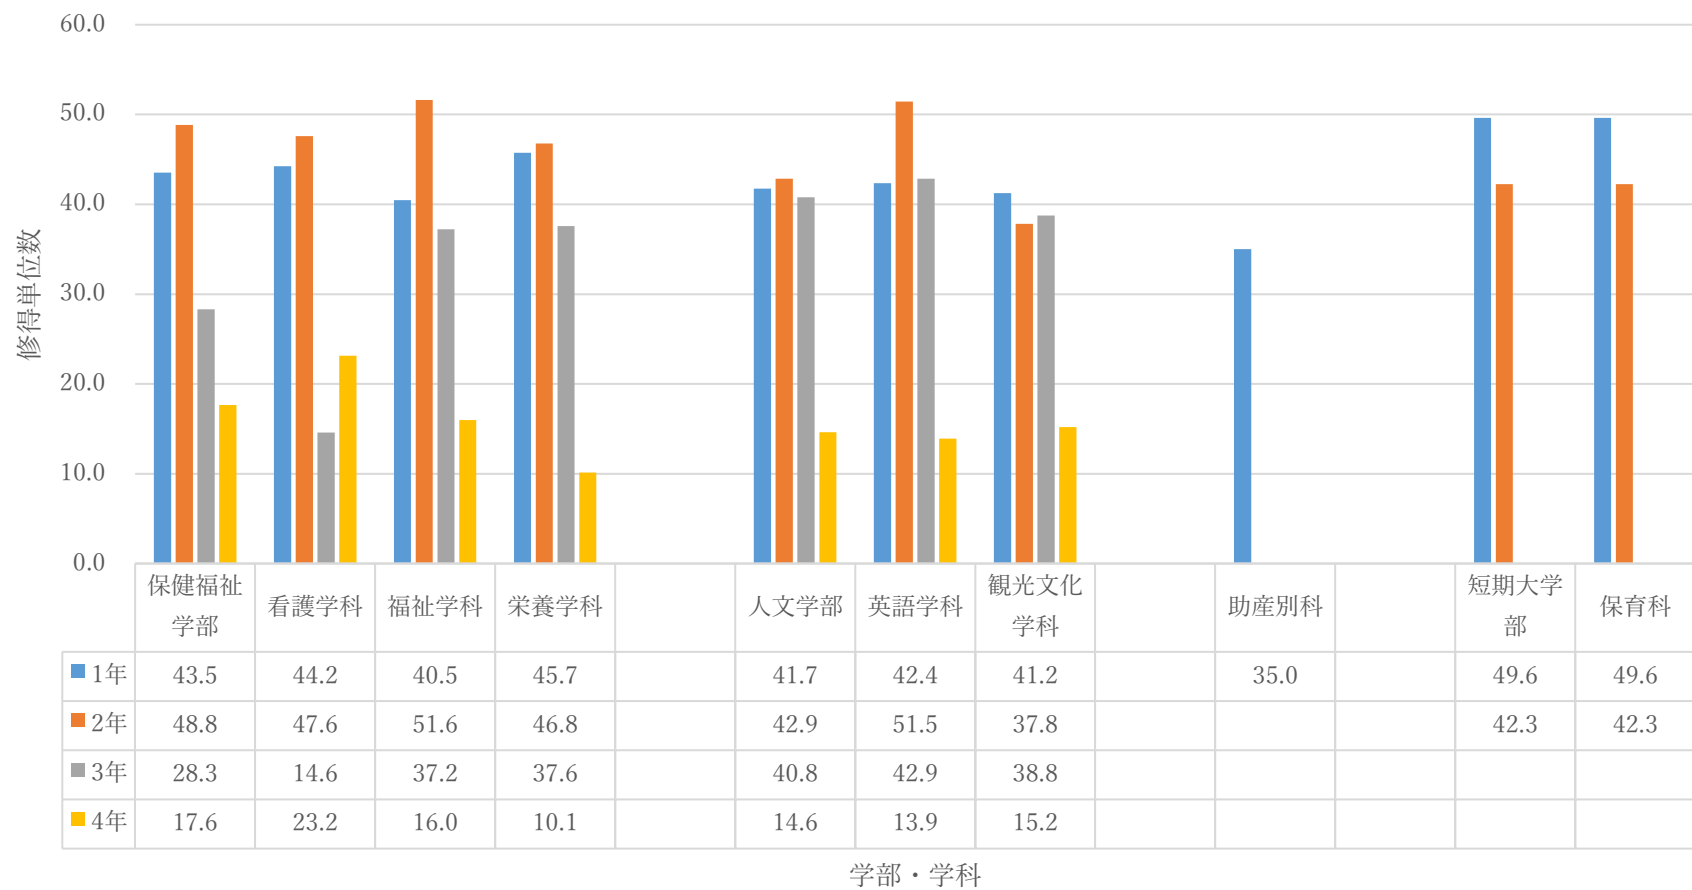

2017年度 学部・学科別平均単位修得状況

学部・学科

■ 1年 ■ 2年 ■ 3年 ■ 4年

2018年度 学部・学科別平均単位修得状況

■ 1年 ■ 2年 ■ 3年 ■ 4年

2019年度 学部・学科別平均単位修得状況

■ 1年 ■ 2年 ■ 3年 ■ 4年

2020年度 学部・学科別平均単位修得状況

■ 1年 ■ 2年 ■ 3年 ■ 4年