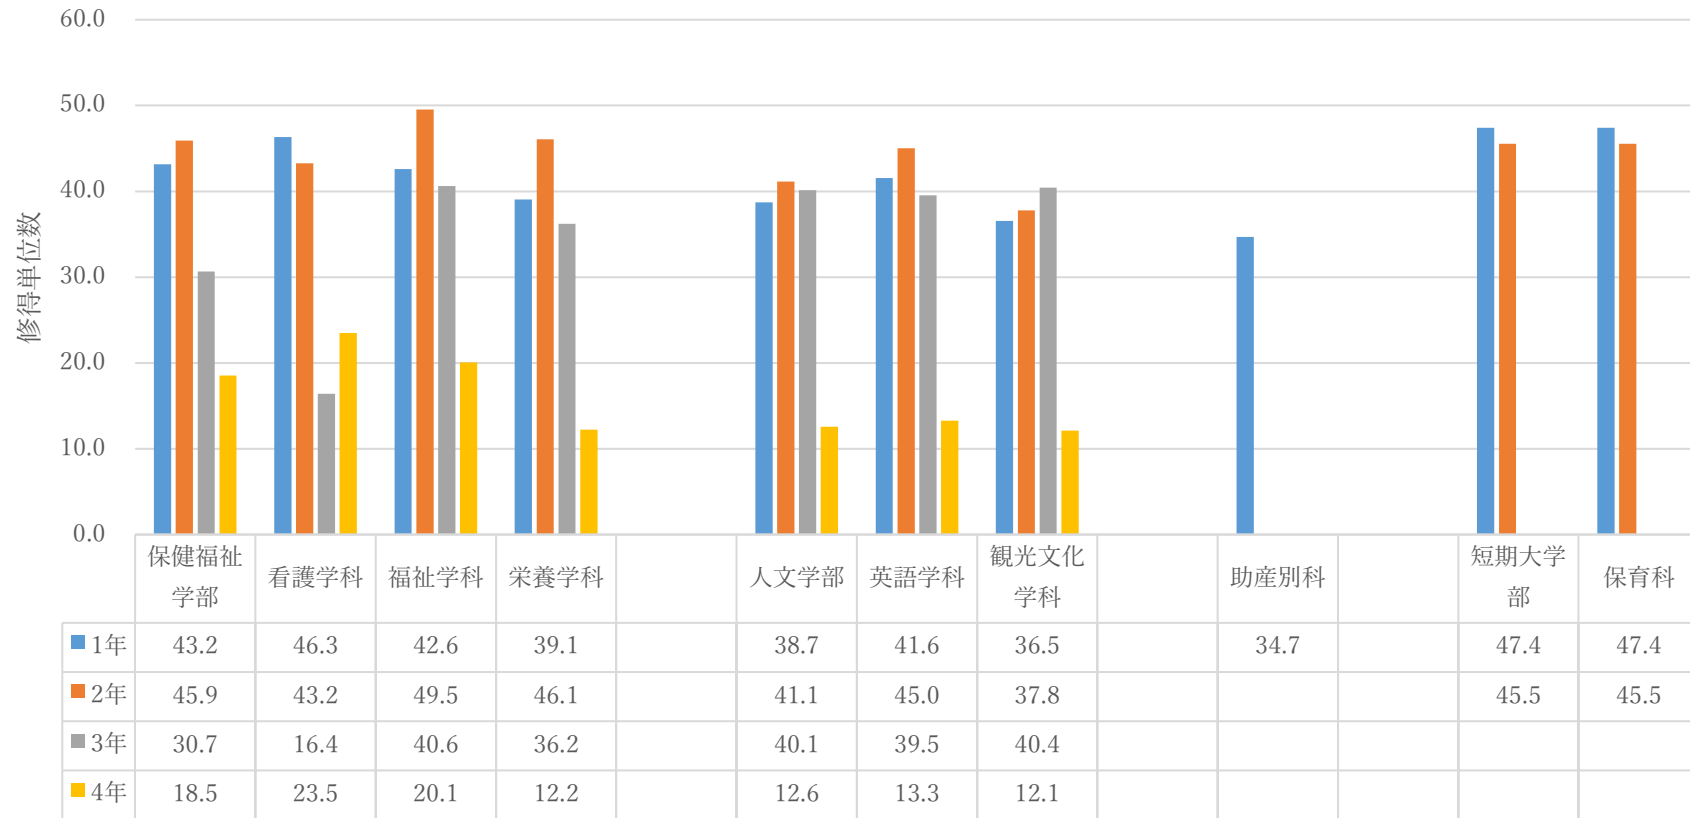

2017年度 学部・学科別平均単位修得状況

学部・学科

■ 1年 ■ 2年 ■ 3年 ■ 4年

2018年度 学部・学科別平均単位修得状況

■ 1年 ■ 2年 ■ 3年 ■ 4年

2019年度 学部・学科別平均単位修得状況

■ 1年 ■ 2年 ■ 3年 ■ 4年

2020年度 学部・学科別平均単位修得状況

■ 1年 ■ 2年 ■ 3年 ■ 4年