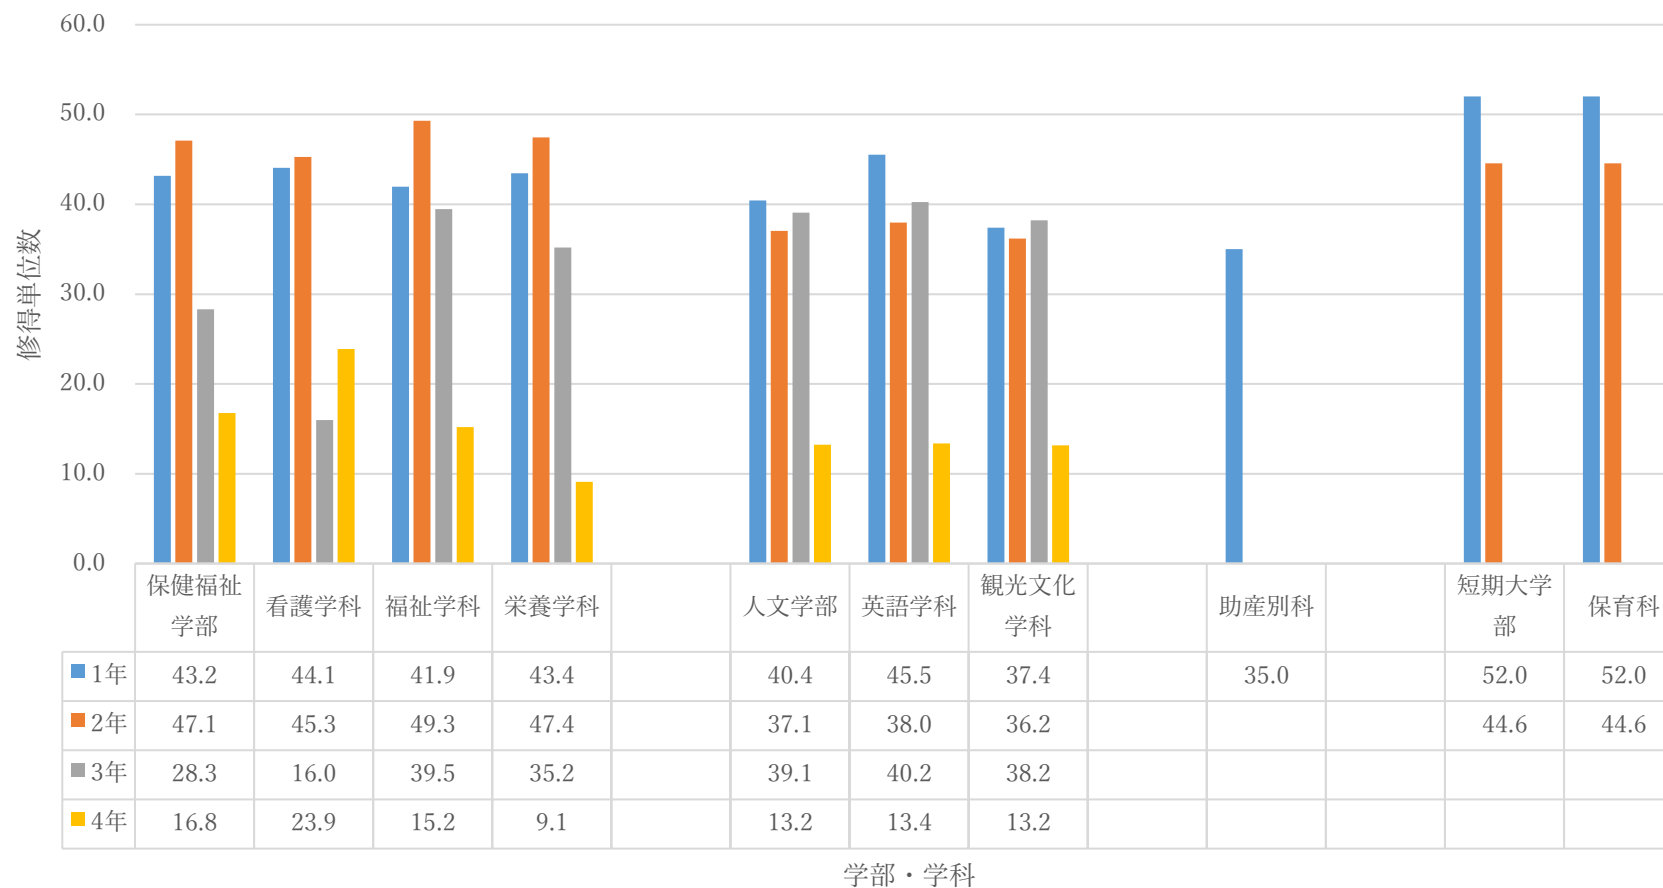

2017年度 学部・学科別平均単位修得状況

学部・学科

■ 1年 ■ 2年 ■ 3年 ■ 4年

2018年度 学部・学科別平均単位修得状況

■ 1年 ■ 2年 ■ 3年 ■ 4年

2019年度 学部・学科別平均単位修得状況

■ 1年 ■ 2年 ■ 3年 ■ 4年

2020年度 学部・学科別平均単位修得状況

■ 1年 ■ 2年 ■ 3年 ■ 4年