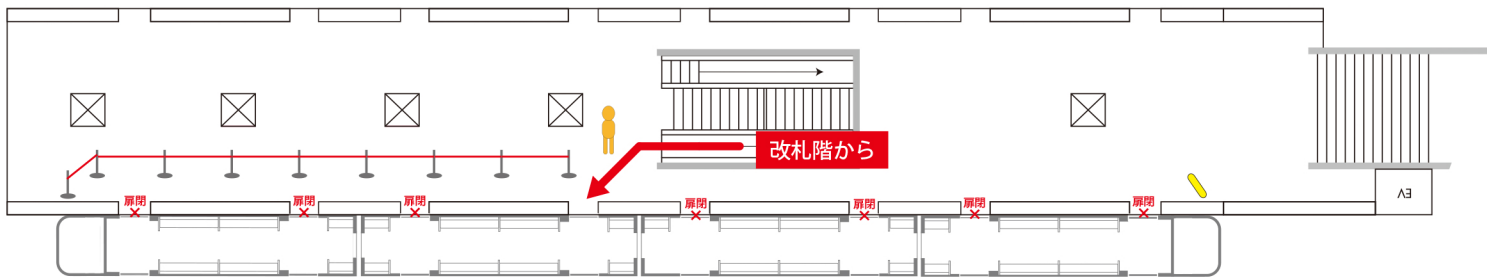

改札口、ホームに看板掲出

JAM 広場側から

東口駅務室横からエスカレーター

小倉駅ホーム階

⇐ 平和通駅

J R 改札側

小倉駅 改札階

ATMコーナー