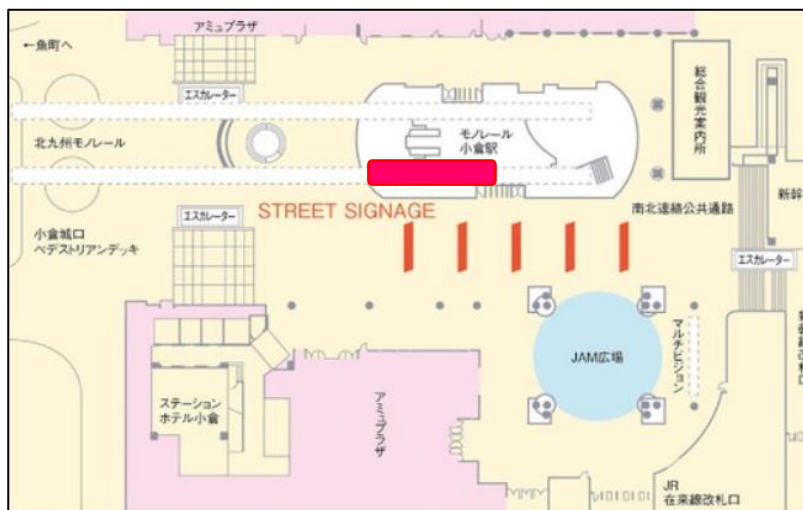

## ラッピングモノレール「西南女学院号」の小倉駅展示について

日 時 2022年10月18日(火)【小倉駅 展示時間 9:20~21:00】  
※西南女学院創立100周年記念式典 北九州ソレイユホール 10:00~

場 所 小倉駅1番線ホーム

- 内 容
- ①小倉駅東口の駅務室に「西南女学院です」と声を掛けて入場
  - ②小倉駅1番線に留置している「西南女学院号」での写真撮影や車内の見学
  - ③小倉駅東口の駅務室に「西南女学院です」と声を掛けて出場

改札口、ホームに看板掲出

JAM 広場側から

東口駅務室横からエスカレーター

小倉駅ホーム階

⇐ 平和通駅

J R 改札側

小倉駅 改札階

ATMコーナー