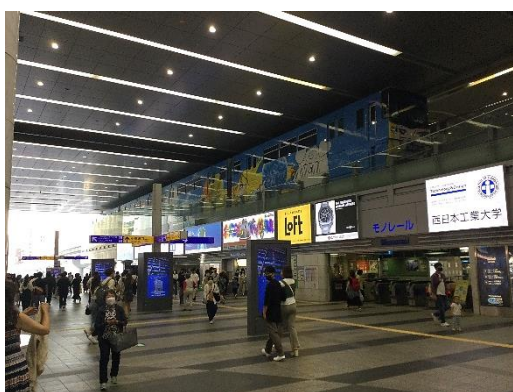

## ラッピングモノレール「西南女学院号」の小倉駅展示について

日 時 2022年10月18日(火)【小倉駅 展示時間 9:20~21:00】  
※西南女学院創立100周年記念式典 北九州ソレイユホール 10:00~

場 所 小倉駅1番線ホーム

- 内 容
- ①小倉駅東口の駅務室に「西南女学院です」と声を掛けて入場
  - ②小倉駅1番線に留置している「西南女学院号」での写真撮影や車内の見学
  - ③小倉駅東口の駅務室に「西南女学院です」と声を掛けて出場

改札口、ホームに看板掲出

JAM 広場側から

東口駅務室横からエスカレーター

小倉駅ホーム階

⇐ 平和通駅

J R 改札側

小倉駅 改札階

ATMコーナー