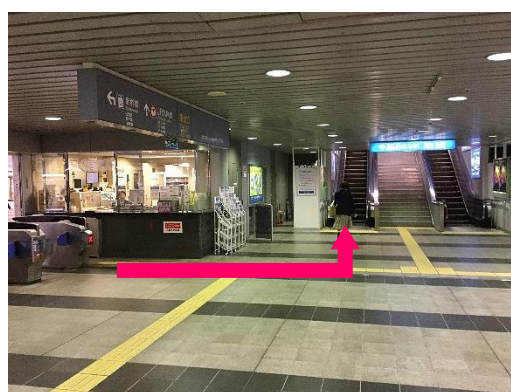

## ラッピングモノレール「西南女学院号」の小倉駅展示について

日 時 2022年10月18日(火)【小倉駅 展示時間 9:20~21:00】  
※西南女学院創立100周年記念式典 北九州ソレイユホール 10:00~

場 所 小倉駅1番線ホーム

- 内 容
- ①小倉駅東口の駅務室に「西南女学院です」と声を掛けて入場
  - ②小倉駅1番線に留置している「西南女学院号」での写真撮影や車内の見学
  - ③小倉駅東口の駅務室に「西南女学院です」と声を掛けて出場

改札口、ホームに看板掲出

JAM 広場側から

東口駅務室横からエスカレーター

小倉駅ホーム階

⇐ 平和通駅

J R 改札側

小倉駅 改札階

ATMコーナー