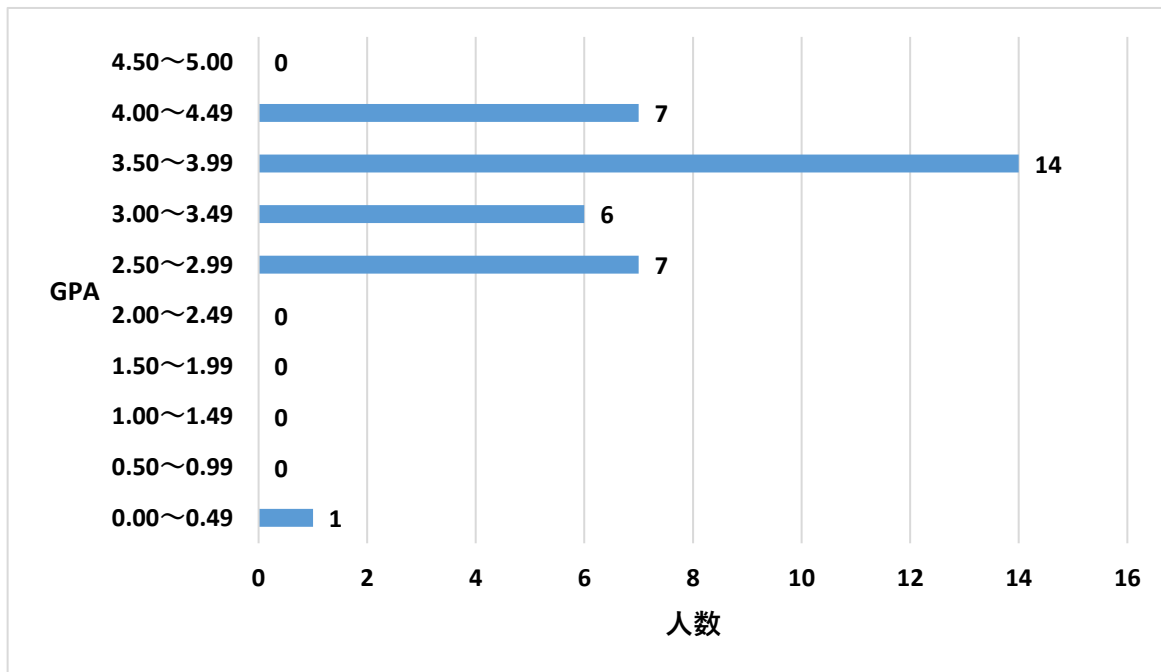

2023年度GPA分布図
英語学科 3年次生

0.00～0.49	1
0.50～0.99	0
1.00～1.49	0
1.50～1.99	0
2.00～2.49	0
2.50～2.99	7
3.00～3.49	6
3.50～3.99	14
4.00～4.49	7
4.50～5.00	0
合計人数	35
GPA最大値	4.25
GPA最小値	0.00
GPA平均	3.43

英語学科3年次生「2023年度GPA分布表」

英語学科3年生で2023年度GPAが、2.9以下の学生(8名)が、下位1/4に該当します。