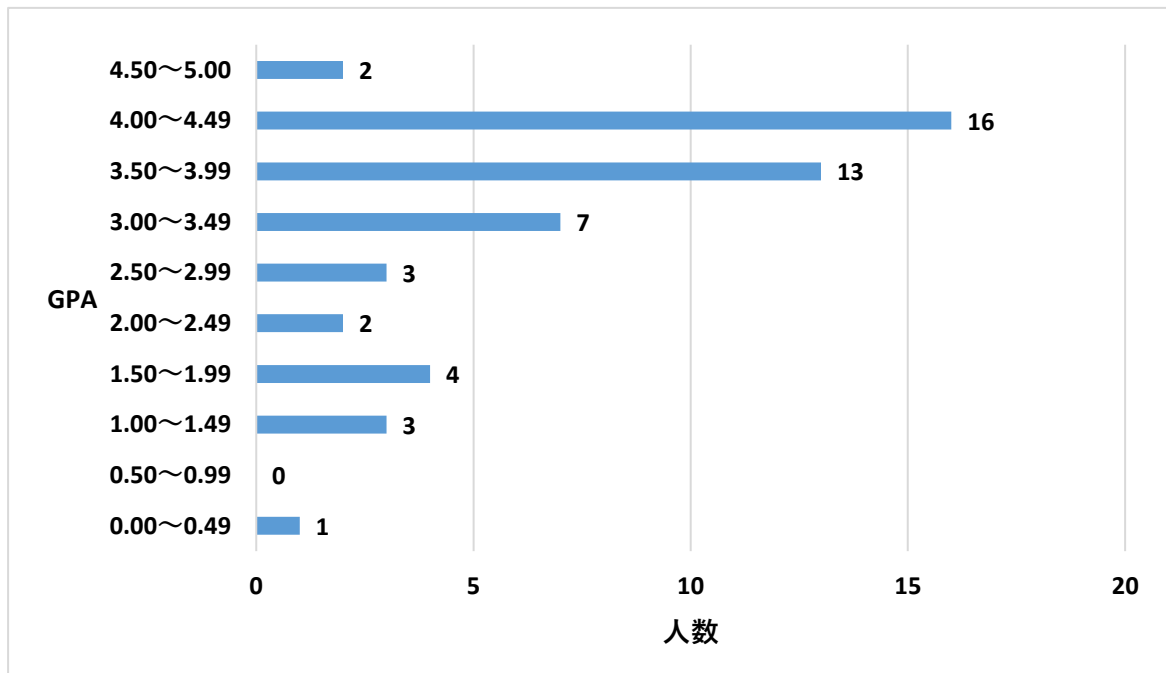

2023年度GPA分布図
英語学科 4年次生

0.00～0.49	1
0.50～0.99	0
1.00～1.49	3
1.50～1.99	4
2.00～2.49	2
2.50～2.99	3
3.00～3.49	7
3.50～3.99	13
4.00～4.49	16
4.50～5.00	2
合計人数	51
GPA最大値	4.58
GPA最小値	0.00
GPA平均	3.38

英語学科4年次生「2023年度GPA分布表」

英語学科4年生で2023年度GPAが、2.65以下の学生(12名)が、下位1/4に該当します。