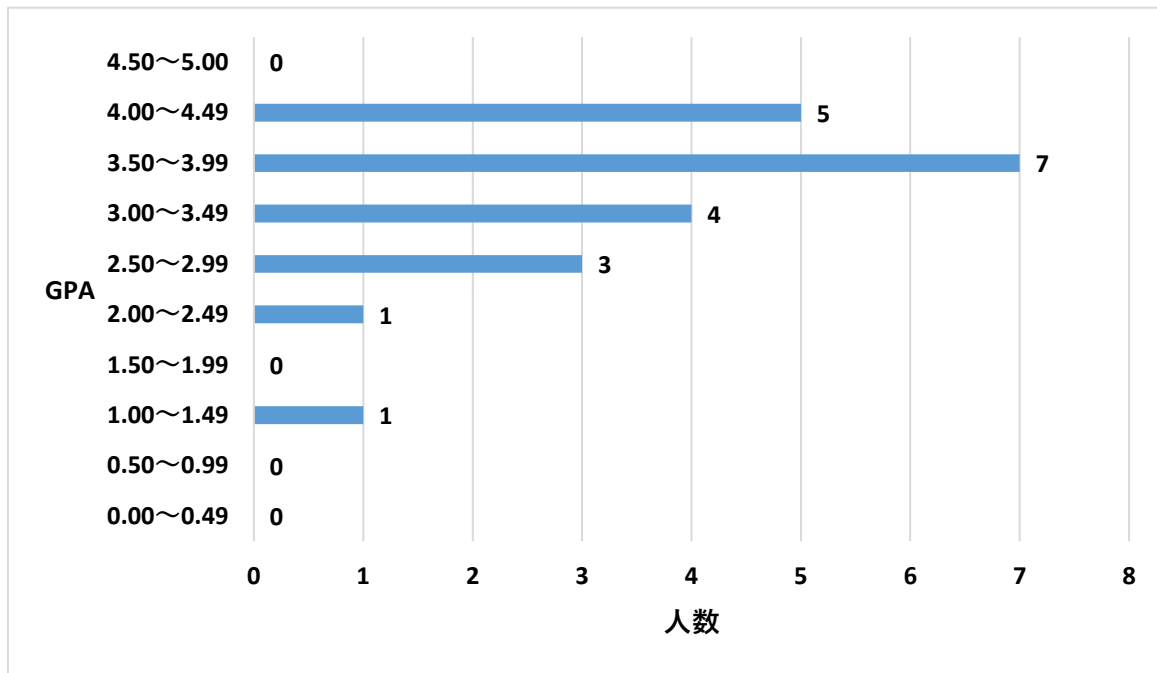

2023年度GPA分布図
英語学科 2年次生

0.00～0.49	0
0.50～0.99	0
1.00～1.49	1
1.50～1.99	0
2.00～2.49	1
2.50～2.99	3
3.00～3.49	4
3.50～3.99	7
4.00～4.49	5
4.50～5.00	0
合計人数	21
GPA最大値	4.46
GPA最小値	1.12
GPA平均	3.42

英語学科2年次生「2023年度GPA分布表」

英語学科2年生で2023年度GPAが、2.9以下の学生(5名)が、下位1/4に該当します。