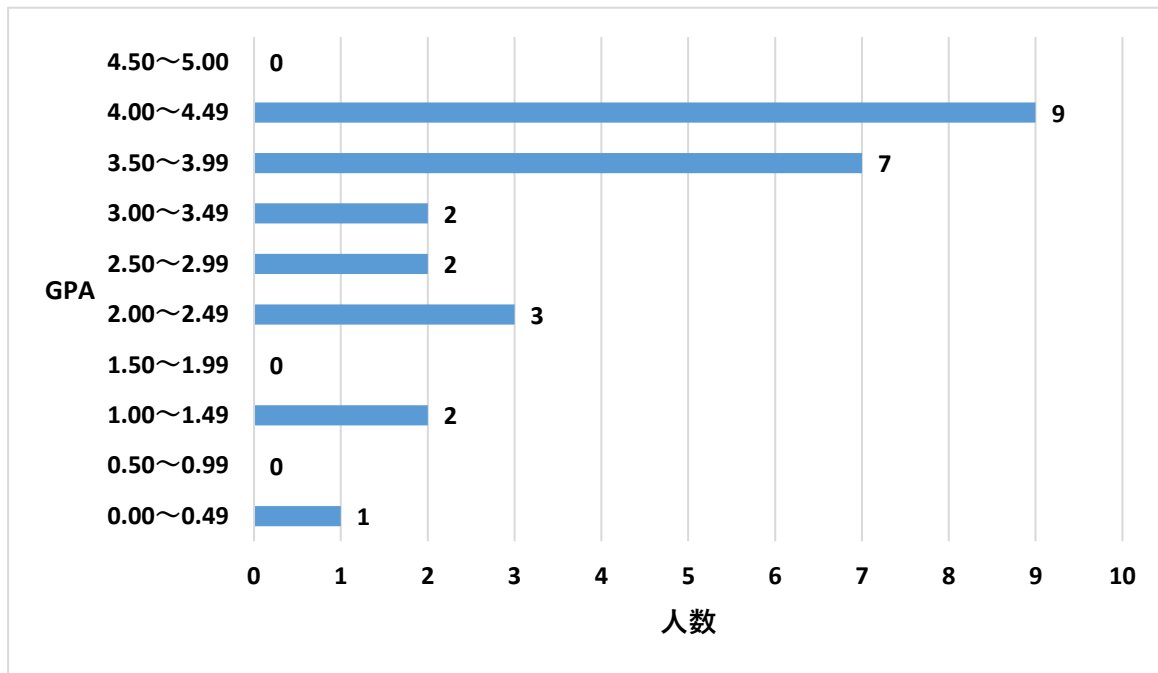

2023年度GPA分布図
英語学科 1年次生

0.00～0.49	1
0.50～0.99	0
1.00～1.49	2
1.50～1.99	0
2.00～2.49	3
2.50～2.99	2
3.00～3.49	2
3.50～3.99	7
4.00～4.49	9
4.50～5.00	0
合計人数	26
GPA最大値	4.31
GPA最小値	0.04
GPA平均	3.26

英語学科1年次生「2023年度GPA分布表」

英語学科1年生で2023年度GPAが、2.44以下の学生(6名)が、下位1/4に該当します。

2023年度GPA分布図
英語学科 2年次生

0.00～0.49	0
0.50～0.99	0
1.00～1.49	1
1.50～1.99	0
2.00～2.49	1
2.50～2.99	3
3.00～3.49	4
3.50～3.99	7
4.00～4.49	5
4.50～5.00	0
合計人数	21
GPA最大値	4.46
GPA最小値	1.12
GPA平均	3.42