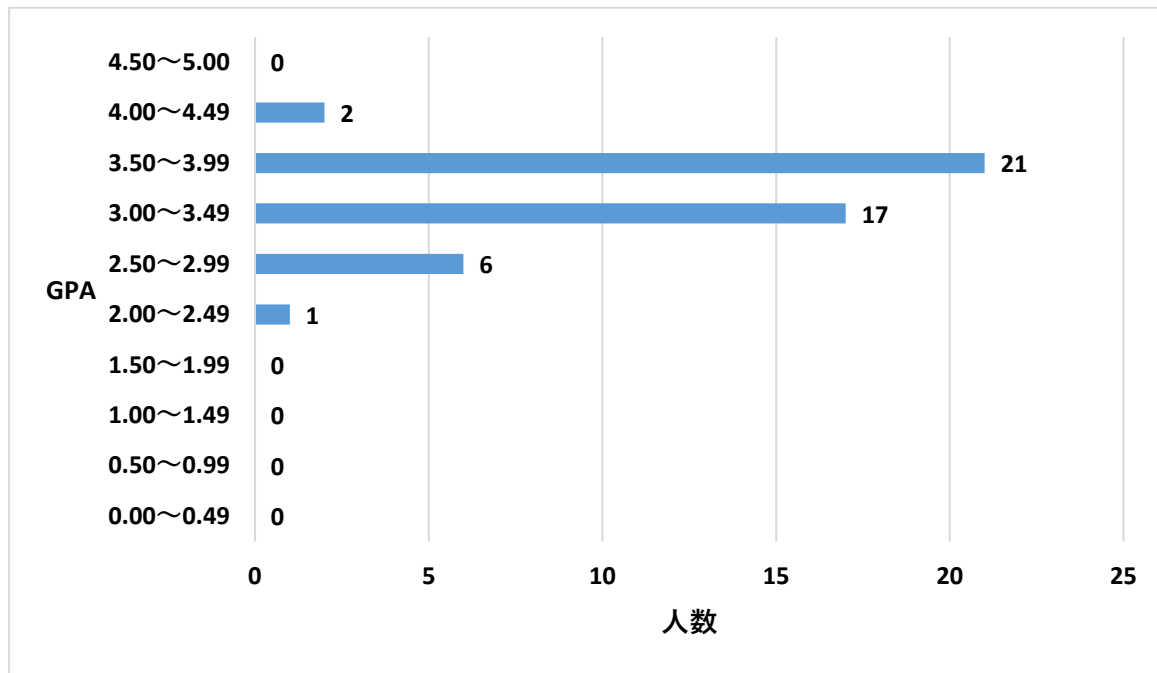

2021年度(後期)GPA分布図

保育科 1年次生

0.00～0.49	0
0.50～0.99	0
1.00～1.49	0
1.50～1.99	0
2.00～2.49	1
2.50～2.99	6
3.00～3.49	17
3.50～3.99	21
4.00～4.49	2
4.50～5.00	0
合計人数	47
GPA最大値	4.06
GPA最小値	2.34
GPA平均	3.43

保育科1年次生「2021年度(後期)GPA分布表」

保育科1年生で2021年度GPAが、3.1以下の学生(11名)が、下位1/4に該当します。

2021年度(後期)GPA分布図

保育科 2年次生

0.00～0.49	1
0.50～0.99	0
1.00～1.49	3
1.50～1.99	2
2.00～2.49	0
2.50～2.99	5
3.00～3.49	17
3.50～3.99	29
4.00～4.49	16
4.50～5.00	1
合計人数	74
GPA最大値	4.73
GPA最小値	0.00
GPA平均	3.48