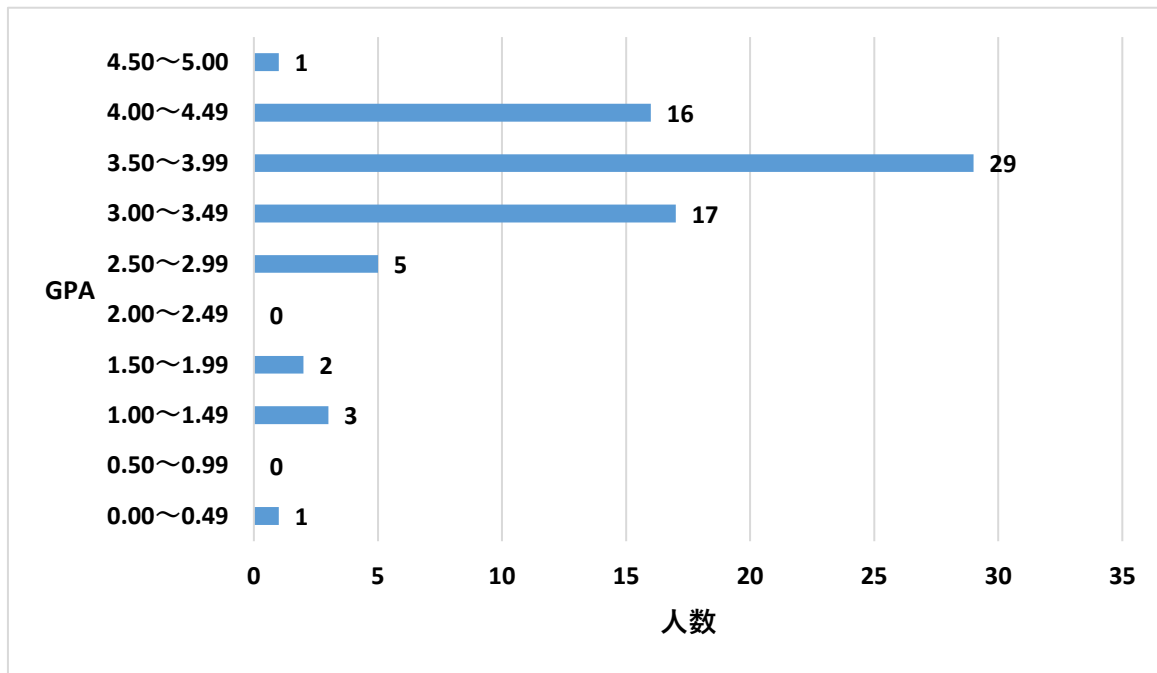

2021年度(後期)GPA分布図

保育科 2年次生

0.00～0.49	1
0.50～0.99	0
1.00～1.49	3
1.50～1.99	2
2.00～2.49	0
2.50～2.99	5
3.00～3.49	17
3.50～3.99	29
4.00～4.49	16
4.50～5.00	1
合計人数	74
GPA最大値	4.73
GPA最小値	0.00
GPA平均	3.48

保育科2年次生「2021年度(後期)GPA分布表」

保育科2年生で2021年度GPAが、3.23以下の学生(18名)が、下位1/4に該当します。