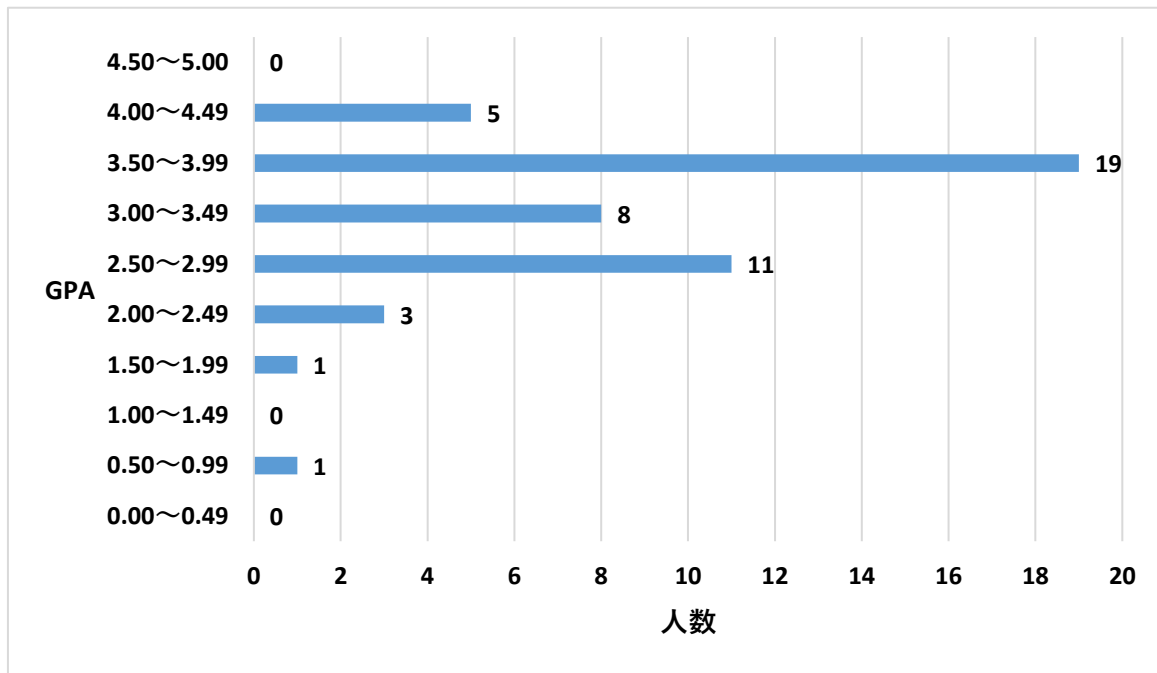

2022年度GPA分布図

保育科 2年次生

0.00～0.49	0
0.50～0.99	1
1.00～1.49	0
1.50～1.99	1
2.00～2.49	3
2.50～2.99	11
3.00～3.49	8
3.50～3.99	19
4.00～4.49	5
4.50～5.00	0
合計人数	48
GPA最大値	4.45
GPA最小値	0.96
GPA平均	3.35

保育科2年次生「2022年度GPA分布表」

保育科2年生で2022年度GPAが、2.9以下の学生(12名)が、下位1/4に該当します。