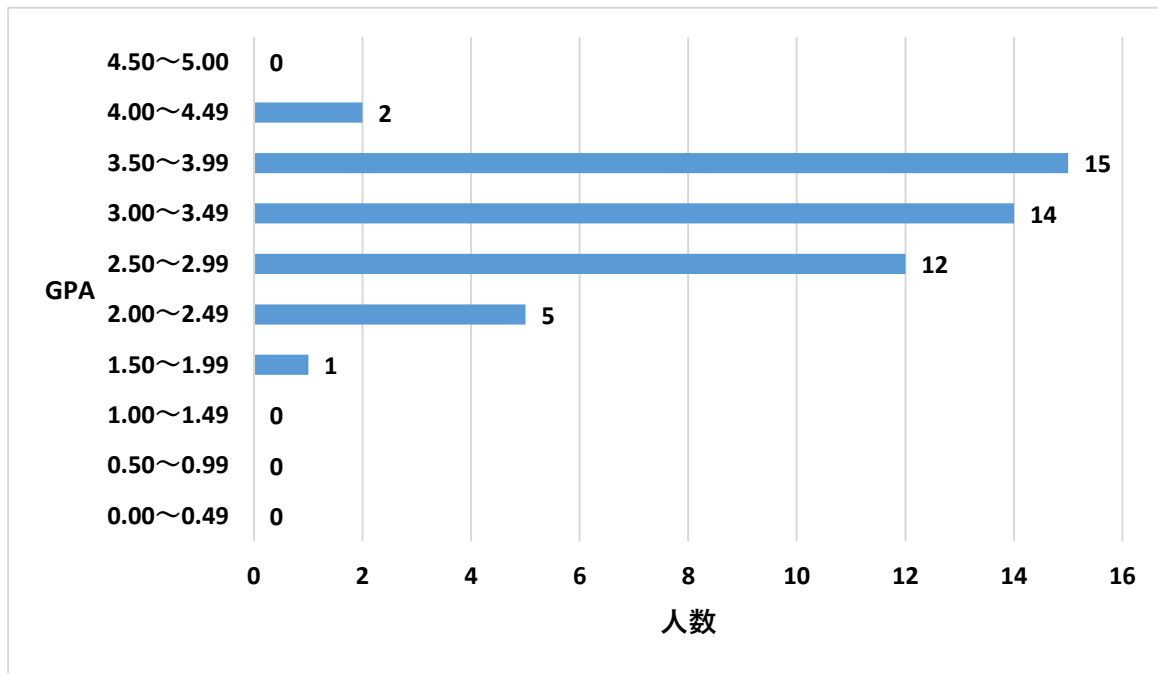

2022年度GPA分布図
保育科 1年次生

0.00～0.49	0
0.50～0.99	0
1.00～1.49	0
1.50～1.99	1
2.00～2.49	5
2.50～2.99	12
3.00～3.49	14
3.50～3.99	15
4.00～4.49	2
4.50～5.00	0
合計人数	49
GPA最大値	4.05
GPA最小値	1.59
GPA平均	3.17

保育科1年次生「2022年度GPA分布表」

保育科1年生で2022年度GPAが、2.82以下の学生(12名)が、下位1/4に該当します。

2022年度GPA分布図

保育科 2年次生

0.00～0.49	0
0.50～0.99	1
1.00～1.49	0
1.50～1.99	1
2.00～2.49	3
2.50～2.99	11
3.00～3.49	8
3.50～3.99	19
4.00～4.49	5
4.50～5.00	0
合計人数	48
GPA最大値	4.45
GPA最小値	0.96
GPA平均	3.35