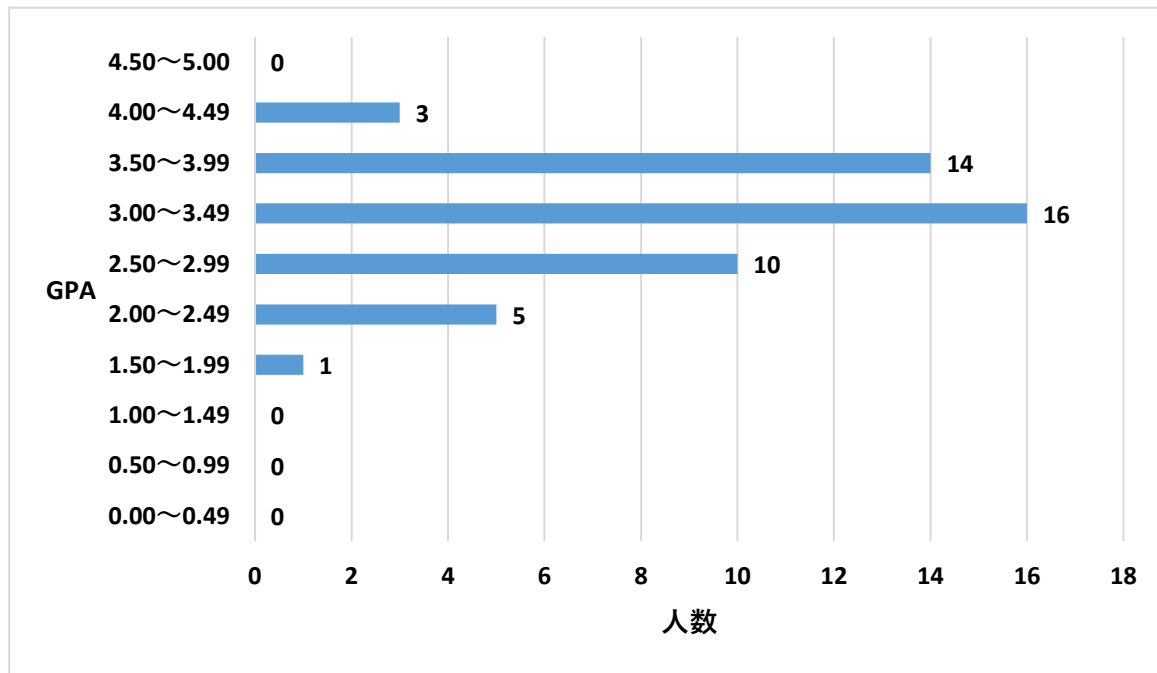

2022年度(後期)GPA分布図

保育科 1年次生

0.00～0.49	0
0.50～0.99	0
1.00～1.49	0
1.50～1.99	1
2.00～2.49	5
2.50～2.99	10
3.00～3.49	16
3.50～3.99	14
4.00～4.49	3
4.50～5.00	0
合計人数	49
GPA最大値	4.10
GPA最小値	1.84
GPA平均	3.21

保育科1年次生「2022年度(後期)GPA分布表」

保育科1年生で2022年度GPAが、2.84以下の学生(12名)が、下位1/4に該当します。

2022年度(後期)GPA分布図

保育科 2年次生

0.00~0.49	1
0.50~0.99	0
1.00~1.49	0
1.50~1.99	0
2.00~2.49	0
2.50~2.99	6
3.00~3.49	13
3.50~3.99	16
4.00~4.49	12
4.50~5.00	0
合計人数	48
GPA最大値	4.48
GPA最小値	0.00
GPA平均	3.53