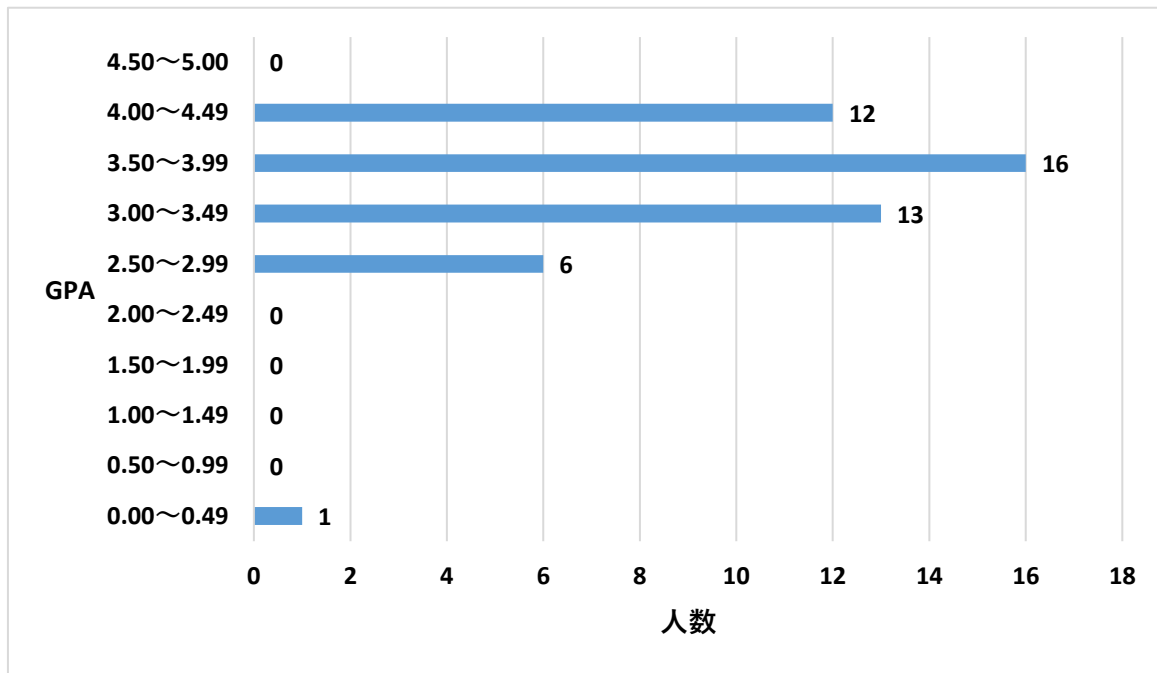

2022年度(後期)GPA分布図

保育科 2年次生

0.00~0.49	1
0.50~0.99	0
1.00~1.49	0
1.50~1.99	0
2.00~2.49	0
2.50~2.99	6
3.00~3.49	13
3.50~3.99	16
4.00~4.49	12
4.50~5.00	0
合計人数	48
GPA最大値	4.48
GPA最小値	0.00
GPA平均	3.53

保育科2年次生「2022年度(後期)GPA分布表」

保育科2年生で2022年度GPAが、3.2以下の学生(12名)が、下位1/4に該当します。