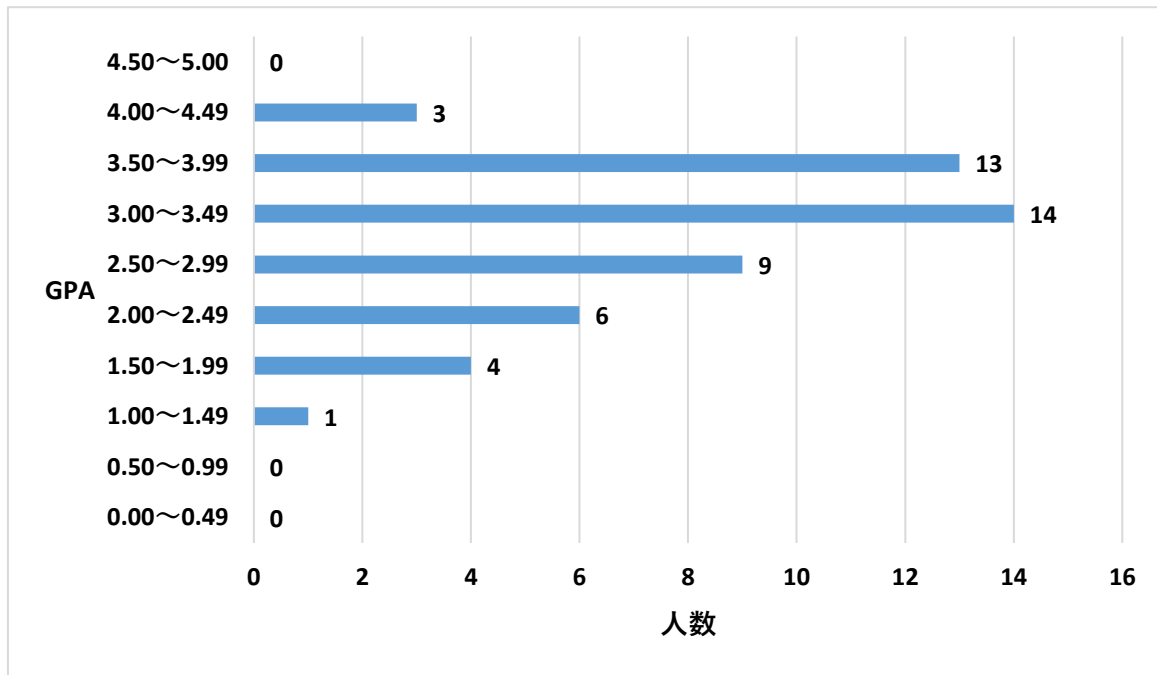

2023年度(前期)GPA分布図

保育科 2年次生

0.00～0.49	0
0.50～0.99	0
1.00～1.49	1
1.50～1.99	4
2.00～2.49	6
2.50～2.99	9
3.00～3.49	14
3.50～3.99	13
4.00～4.49	3
4.50～5.00	0
合計人数	50
GPA最大値	4.23
GPA最小値	1.00
GPA平均	3.07

保育科2年次生「2023年度(前期)GPA分布表」

保育科2年生で2023年度(前期)GPAが、2.67以下の学生(12名)が、下位1/4に該当します。