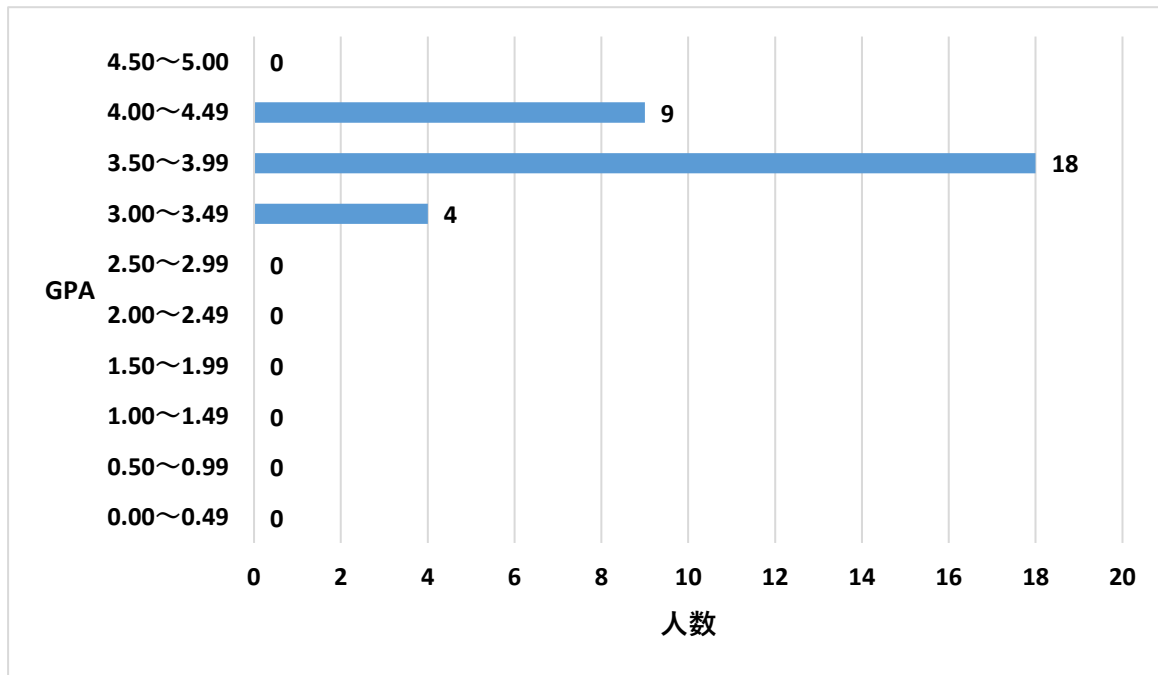

2023年度(前期)GPA分布図

保育科 1年次生

0.00～0.49	0
0.50～0.99	0
1.00～1.49	0
1.50～1.99	0
2.00～2.49	0
2.50～2.99	0
3.00～3.49	4
3.50～3.99	18
4.00～4.49	9
4.50～5.00	0
合計人数	31
GPA最大値	4.37
GPA最小値	3.02
GPA平均	3.82

## 保育科1年次生「2023年度(前期)GPA分布表」

保育科1年生で2023年度(前期)GPAが、3.53以下の学生(7名)が、下位1/4に該当します。