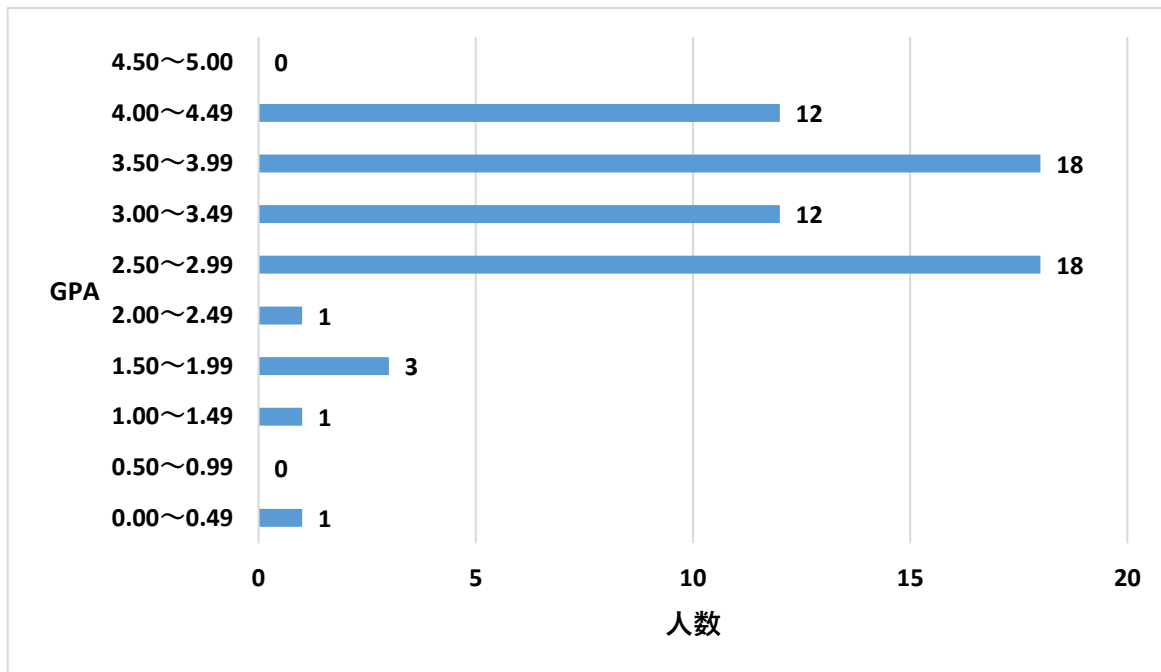

2021年度GPA分布図
観光文化学科 3年次生

0.00～0.49	1
0.50～0.99	0
1.00～1.49	1
1.50～1.99	3
2.00～2.49	1
2.50～2.99	18
3.00～3.49	12
3.50～3.99	18
4.00～4.49	12
4.50～5.00	0
合計人数	66
GPA最大値	4.36
GPA最小値	0.00
GPA平均	3.25

観光文化学科3年次生「2021年度GPA分布表」

観光文化学科3年生で2021年度GPAが、2.79以下の学生(16名)が、下位1/4に該当します。