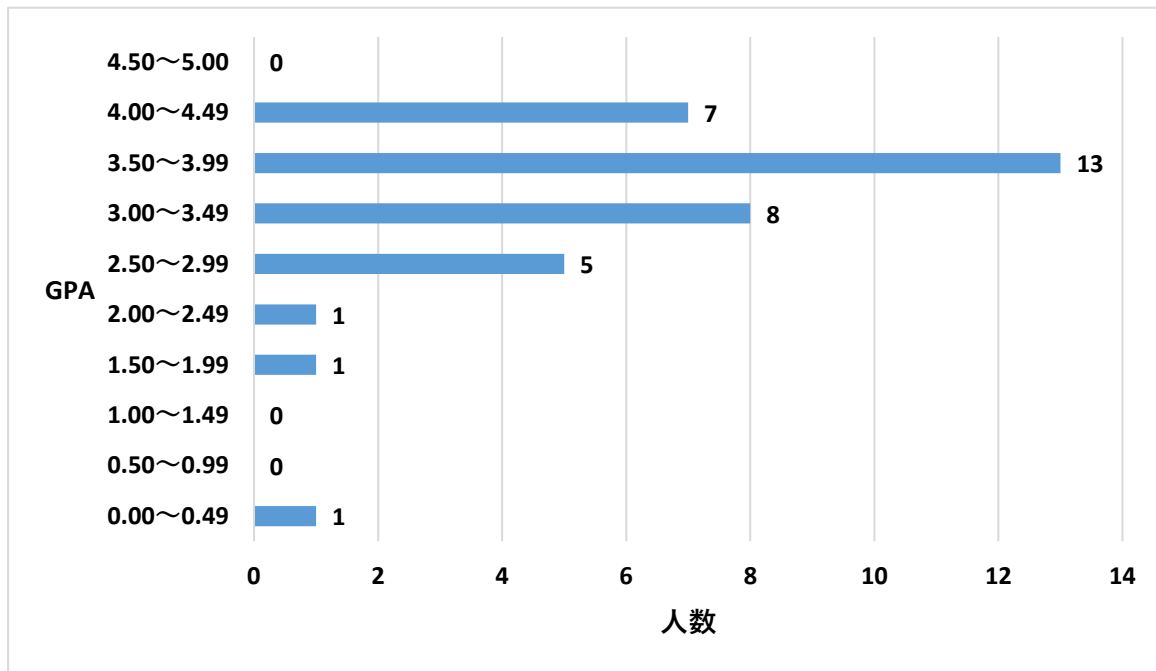

2021年度GPA分布図
観光文化学科 1年次生

0.00～0.49	1
0.50～0.99	0
1.00～1.49	0
1.50～1.99	1
2.00～2.49	1
2.50～2.99	5
3.00～3.49	8
3.50～3.99	13
4.00～4.49	7
4.50～5.00	0
合計人数	36
GPA最大値	4.40
GPA最小値	0.09
GPA平均	3.38

観光文化学科1年次生「2021年度GPA分布表」

観光文化学科1年生で2021年度GPAが、3.02以下の学生(9名)が、下位1/4に該当します。

2021年度GPA分布図
観光文化学科 2年次生

0.00～0.49	1
0.50～0.99	0
1.00～1.49	1
1.50～1.99	5
2.00～2.49	7
2.50～2.99	11
3.00～3.49	16
3.50～3.99	22
4.00～4.49	10
4.50～5.00	1
合計人数	74
GPA最大値	4.57
GPA最小値	0.26
GPA平均	3.19

観光文化学科2年次生「2021年度GPA分布表」

観光文化学科2年生で2021年度GPAが、2.65以下の学生(18名)が、下位1/4に該当します。

2021年度GPA分布図
観光文化学科 3年次生

0.00～0.49	1
0.50～0.99	0
1.00～1.49	1
1.50～1.99	3
2.00～2.49	1
2.50～2.99	18
3.00～3.49	12
3.50～3.99	18
4.00～4.49	12
4.50～5.00	0
合計人数	66
GPA最大値	4.36
GPA最小値	0.00
GPA平均	3.25