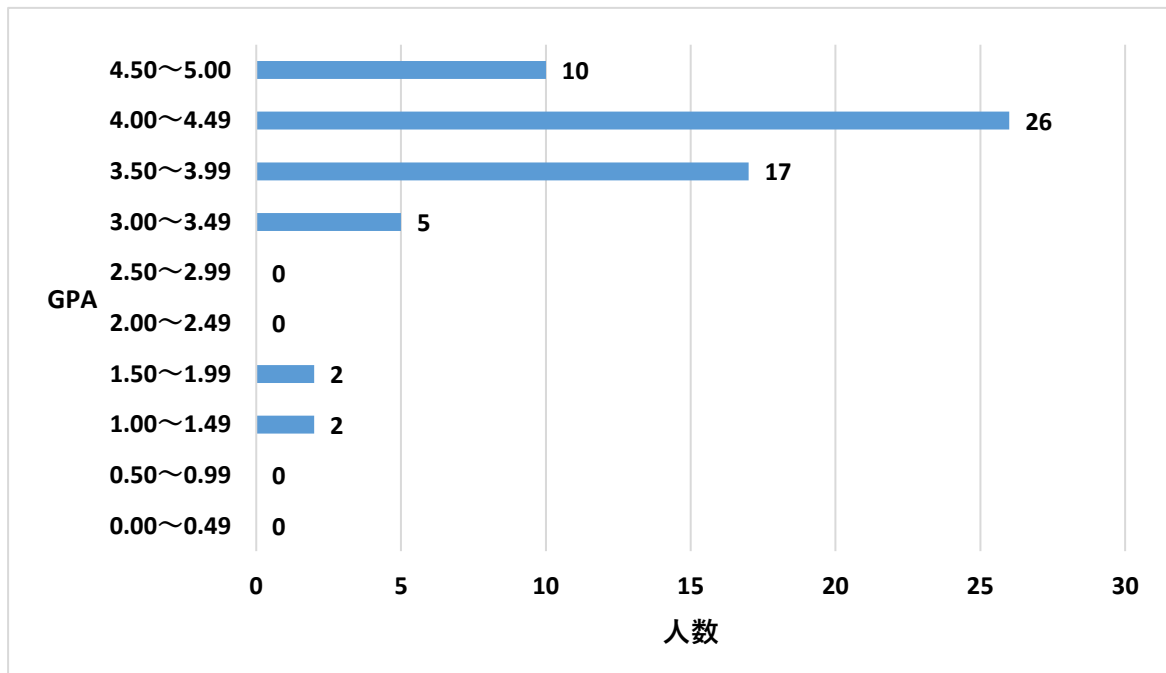

2021年度GPA分布図
観光文化学科 4年次生

0.00～0.49	0
0.50～0.99	0
1.00～1.49	2
1.50～1.99	2
2.00～2.49	0
2.50～2.99	0
3.00～3.49	5
3.50～3.99	17
4.00～4.49	26
4.50～5.00	10
合計人数	62
GPA最大値	4.76
GPA最小値	1.07
GPA平均	3.90

観光文化学科4年次生「2021年度GPA分布表」

観光文化学科4年生で2021年度GPAが、3.69以下の学生(15名)が、下位1/4に該当します。