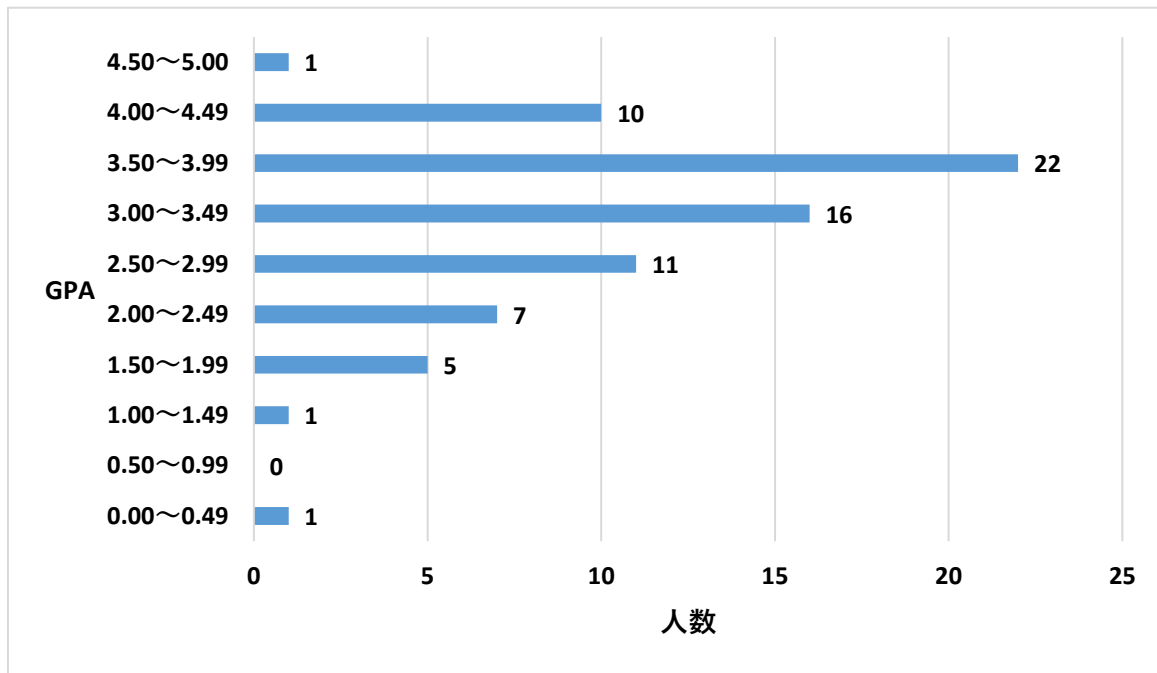

2021年度GPA分布図
観光文化学科 1年次生

0.00～0.49	1
0.50～0.99	0
1.00～1.49	0
1.50～1.99	1
2.00～2.49	1
2.50～2.99	5
3.00～3.49	8
3.50～3.99	13
4.00～4.49	7
4.50～5.00	0
合計人数	36
GPA最大値	4.40
GPA最小値	0.09
GPA平均	3.38

観光文化学科1年次生「2021年度GPA分布表」

観光文化学科1年生で2021年度GPAが、3.02以下の学生(9名)が、下位1/4に該当します。

2021年度GPA分布図
観光文化学科 2年次生

0.00～0.49	1
0.50～0.99	0
1.00～1.49	1
1.50～1.99	5
2.00～2.49	7
2.50～2.99	11
3.00～3.49	16
3.50～3.99	22
4.00～4.49	10
4.50～5.00	1
合計人数	74
GPA最大値	4.57
GPA最小値	0.26
GPA平均	3.19

観光文化学科2年次生「2021年度GPA分布表」

観光文化学科2年生で2021年度GPAが、2.65以下の学生(18名)が、下位1/4に該当します。

2021年度GPA分布図
観光文化学科 3年次生

0.00～0.49	1
0.50～0.99	0
1.00～1.49	1
1.50～1.99	3
2.00～2.49	1
2.50～2.99	18
3.00～3.49	12
3.50～3.99	18
4.00～4.49	12
4.50～5.00	0
合計人数	66
GPA最大値	4.36
GPA最小値	0.00
GPA平均	3.25