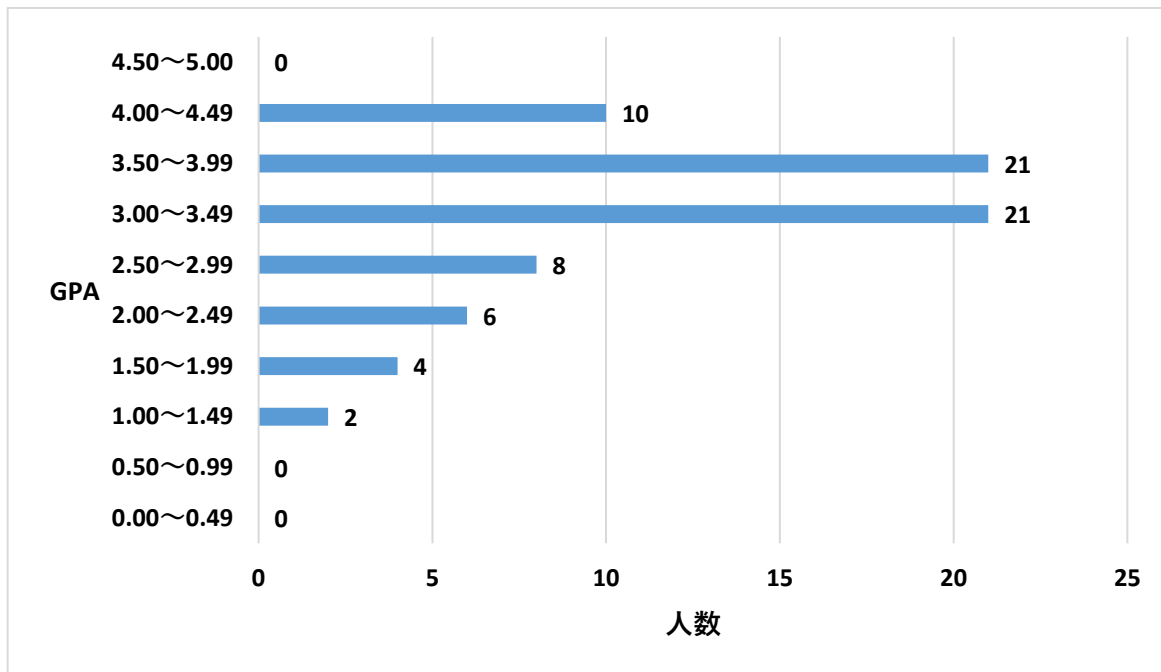

2022年度GPA分布図
観光文化学科 3年次生

0.00～0.49	0
0.50～0.99	0
1.00～1.49	2
1.50～1.99	4
2.00～2.49	6
2.50～2.99	8
3.00～3.49	21
3.50～3.99	21
4.00～4.49	10
4.50～5.00	0
合計人数	72
GPA最大値	4.33
GPA最小値	1.21
GPA平均	3.26

観光文化学科3年次生「2022年度GPA分布表」

観光文化学科3年生で2022年度GPAが、2.93以下の学生(18名)が、下位1/4に該当します。