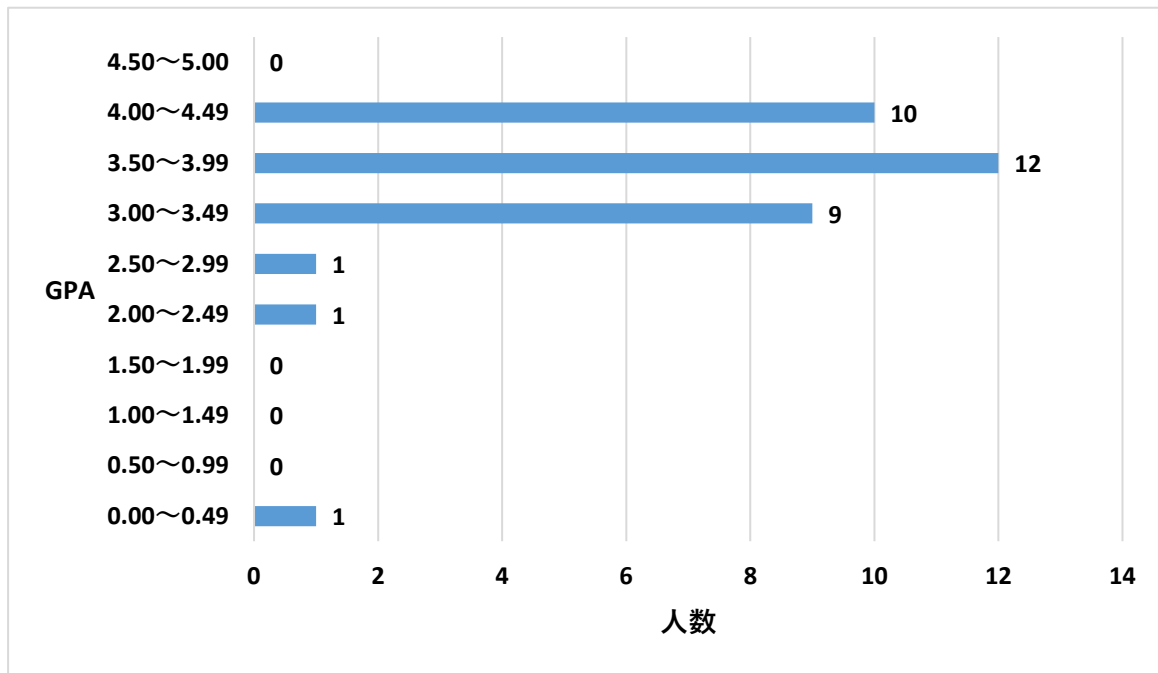

2022年度GPA分布図
観光文化学科 1年次生

0.00～0.49	1
0.50～0.99	0
1.00～1.49	0
1.50～1.99	0
2.00～2.49	1
2.50～2.99	1
3.00～3.49	9
3.50～3.99	12
4.00～4.49	10
4.50～5.00	0
合計人数	34
GPA最大値	4.18
GPA最小値	0.04
GPA平均	3.57

観光文化学科1年次生「2022年度GPA分布表」

観光文化学科1年生で2022年度GPAが、3.25以下の学生(7名)が、下位1/4に該当します。

2022年度GPA分布図
観光文化学科 2年次生

0.00～0.49	0
0.50～0.99	0
1.00～1.49	1
1.50～1.99	2
2.00～2.49	3
2.50～2.99	7
3.00～3.49	8
3.50～3.99	8
4.00～4.49	3
4.50～5.00	2
合計人数	34
GPA最大値	4.50
GPA最小値	1.16
GPA平均	3.18