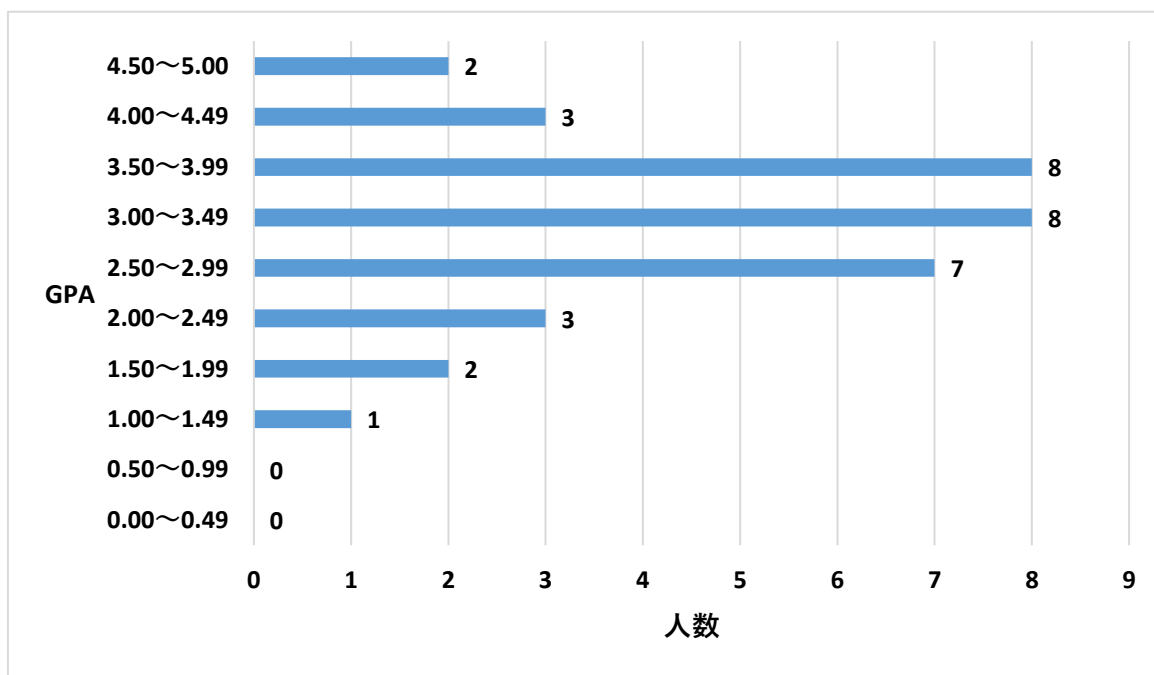

2022年度GPA分布図
観光文化学科 2年次生

0.00～0.49	0
0.50～0.99	0
1.00～1.49	1
1.50～1.99	2
2.00～2.49	3
2.50～2.99	7
3.00～3.49	8
3.50～3.99	8
4.00～4.49	3
4.50～5.00	2
合計人数	34
GPA最大値	4.50
GPA最小値	1.16
GPA平均	3.18

観光文化学科2年次生「2022年度GPA分布表」

観光文化学科2年生で2022年度GPAが、2.64以下の学生(8名)が、下位1/4に該当します。