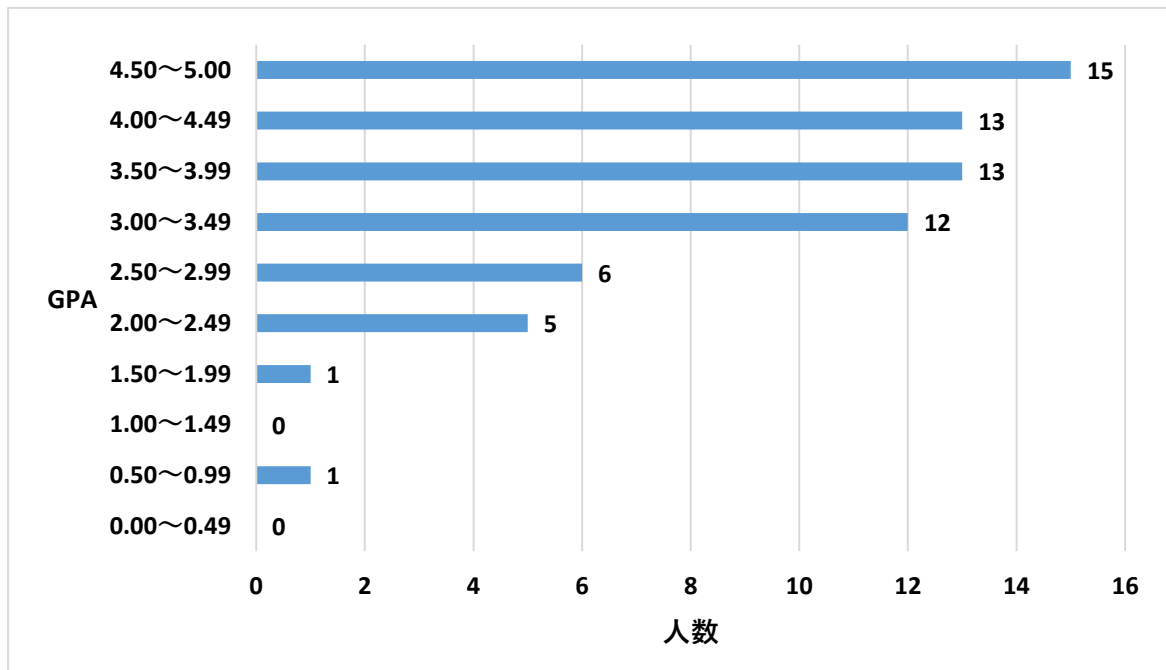

2022年度GPA分布図
観光文化学科 4年次生

0.00～0.49	0
0.50～0.99	1
1.00～1.49	0
1.50～1.99	1
2.00～2.49	5
2.50～2.99	6
3.00～3.49	12
3.50～3.99	13
4.00～4.49	13
4.50～5.00	15
合計人数	66
GPA最大値	5.00
GPA最小値	0.65
GPA平均	3.64

観光文化学科4年次生「2022年度GPA分布表」

観光文化学科4年生で2022年度GPAが、3.08以下の学生(16名)が、下位1/4に該当します。