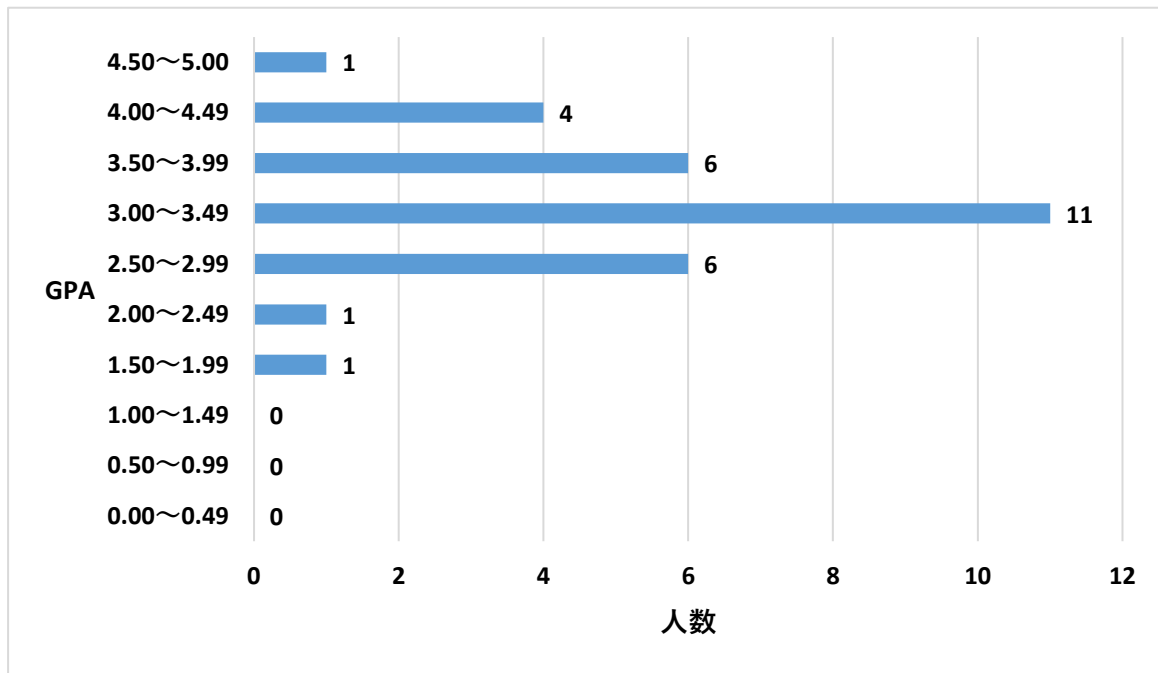

2023年度GPA分布図
観光文化学科 1年次生

0.00～0.49	0
0.50～0.99	0
1.00～1.49	0
1.50～1.99	1
2.00～2.49	1
2.50～2.99	6
3.00～3.49	11
3.50～3.99	6
4.00～4.49	4
4.50～5.00	1
合計人数	30
GPA最大値	4.51
GPA最小値	1.97
GPA平均	3.36

観光文化学科1年次生「2023年度GPA分布表」

観光文化学科1年生で2023年度GPAが、2.95以下の学生(7名)が、下位1/4に該当します。

2023年度GPA分布図
観光文化学科 2年次生

0.00～0.49	0
0.50～0.99	0
1.00～1.49	0
1.50～1.99	0
2.00～2.49	2
2.50～2.99	3
3.00～3.49	7
3.50～3.99	14
4.00～4.49	6
4.50～5.00	0
合計人数	32
GPA最大値	4.39
GPA最小値	2.41
GPA平均	3.57

観光文化学科2年次生「2023年度GPA分布表」

観光文化学科2年生で2023年度GPAが、3.29以下の学生(7名)が、下位1/4に該当します。

2023年度GPA分布図
観光文化学科 3年次生

0.00～0.49	0
0.50～0.99	0
1.00～1.49	1
1.50～1.99	3
2.00～2.49	0
2.50～2.99	4
3.00～3.49	8
3.50～3.99	12
4.00～4.49	7
4.50～5.00	2
合計人数	37
GPA最大値	4.79
GPA最小値	1.21
GPA平均	3.44