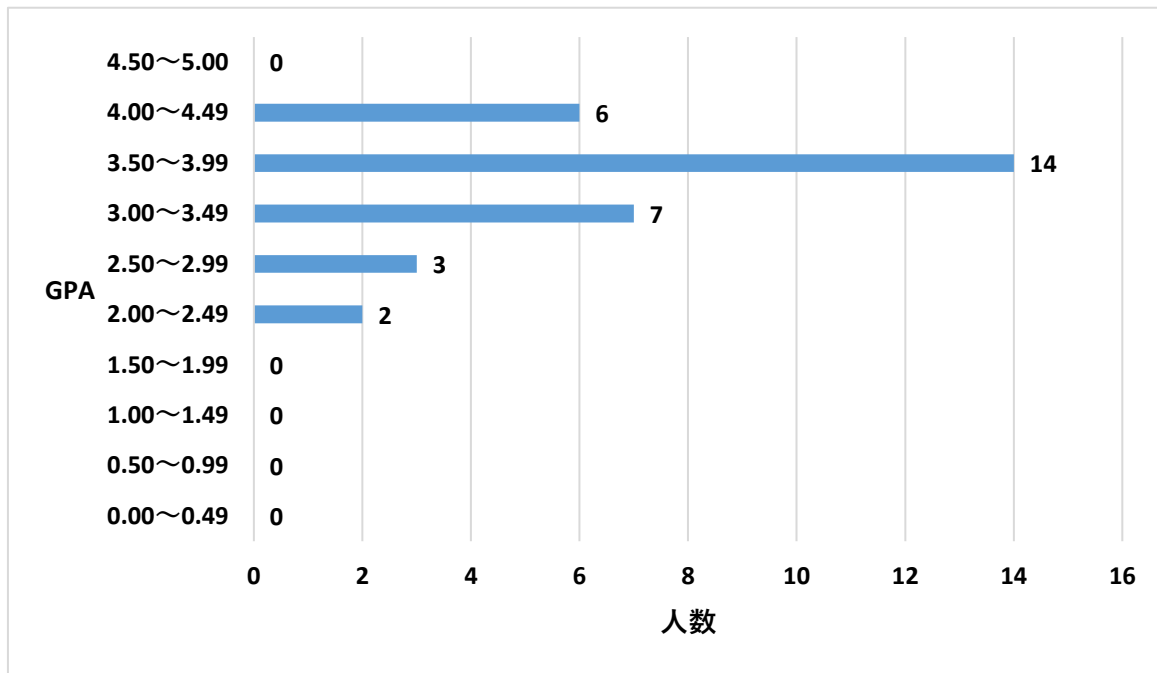

2023年度GPA分布図
観光文化学科 1年次生

0.00～0.49	0
0.50～0.99	0
1.00～1.49	0
1.50～1.99	1
2.00～2.49	1
2.50～2.99	6
3.00～3.49	11
3.50～3.99	6
4.00～4.49	4
4.50～5.00	1
合計人数	30
GPA最大値	4.51
GPA最小値	1.97
GPA平均	3.36

観光文化学科1年次生「2023年度GPA分布表」

観光文化学科1年生で2023年度GPAが、2.95以下の学生(7名)が、下位1/4に該当します。

2023年度GPA分布図
観光文化学科 2年次生

0.00～0.49	0
0.50～0.99	0
1.00～1.49	0
1.50～1.99	0
2.00～2.49	2
2.50～2.99	3
3.00～3.49	7
3.50～3.99	14
4.00～4.49	6
4.50～5.00	0
合計人数	32
GPA最大値	4.39
GPA最小値	2.41
GPA平均	3.57

観光文化学科2年次生「2023年度GPA分布表」

観光文化学科2年生で2023年度GPAが、3.29以下の学生(7名)が、下位1/4に該当します。

2023年度GPA分布図
観光文化学科 3年次生

0.00～0.49	0
0.50～0.99	0
1.00～1.49	1
1.50～1.99	3
2.00～2.49	0
2.50～2.99	4
3.00～3.49	8
3.50～3.99	12
4.00～4.49	7
4.50～5.00	2
合計人数	37
GPA最大値	4.79
GPA最小値	1.21
GPA平均	3.44