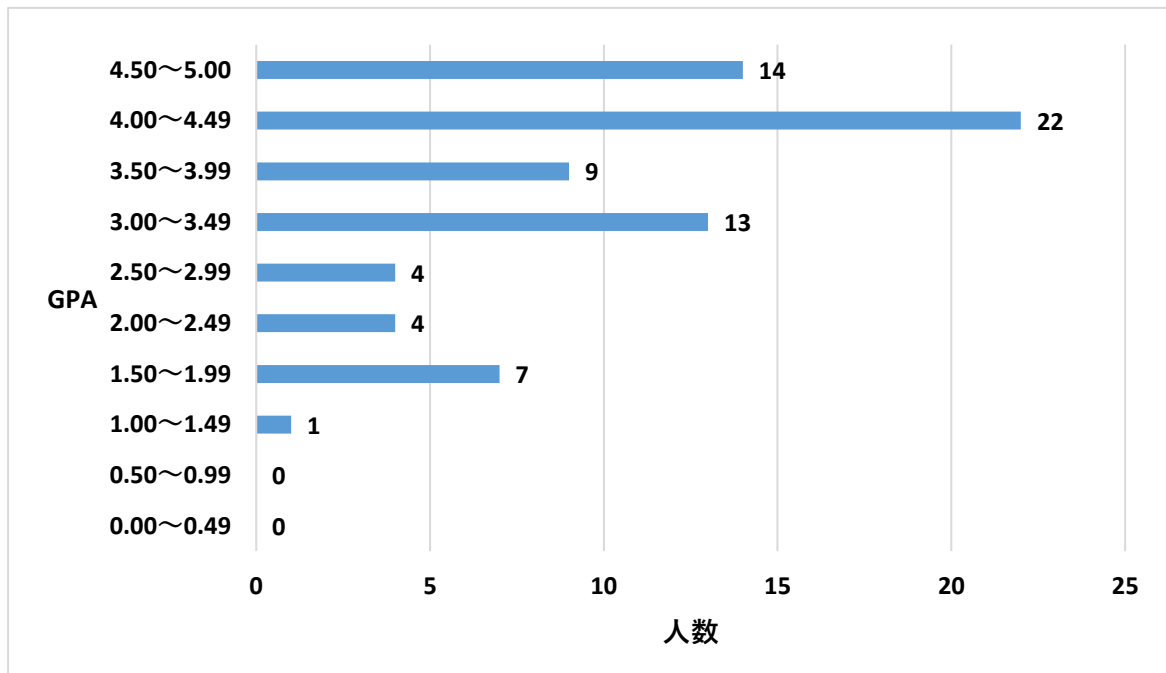

2023年度GPA分布図
観光文化学科 4年次生

0.00～0.49	0
0.50～0.99	0
1.00～1.49	1
1.50～1.99	7
2.00～2.49	4
2.50～2.99	4
3.00～3.49	13
3.50～3.99	9
4.00～4.49	22
4.50～5.00	14
合計人数	74
GPA最大値	4.80
GPA最小値	1.37
GPA平均	3.57

観光文化学科4年次生「2023年度GPA分布表」

観光文化学科4年生で2023年度GPAが、2.94以下の学生(16名)が、下位1/4に該当します。