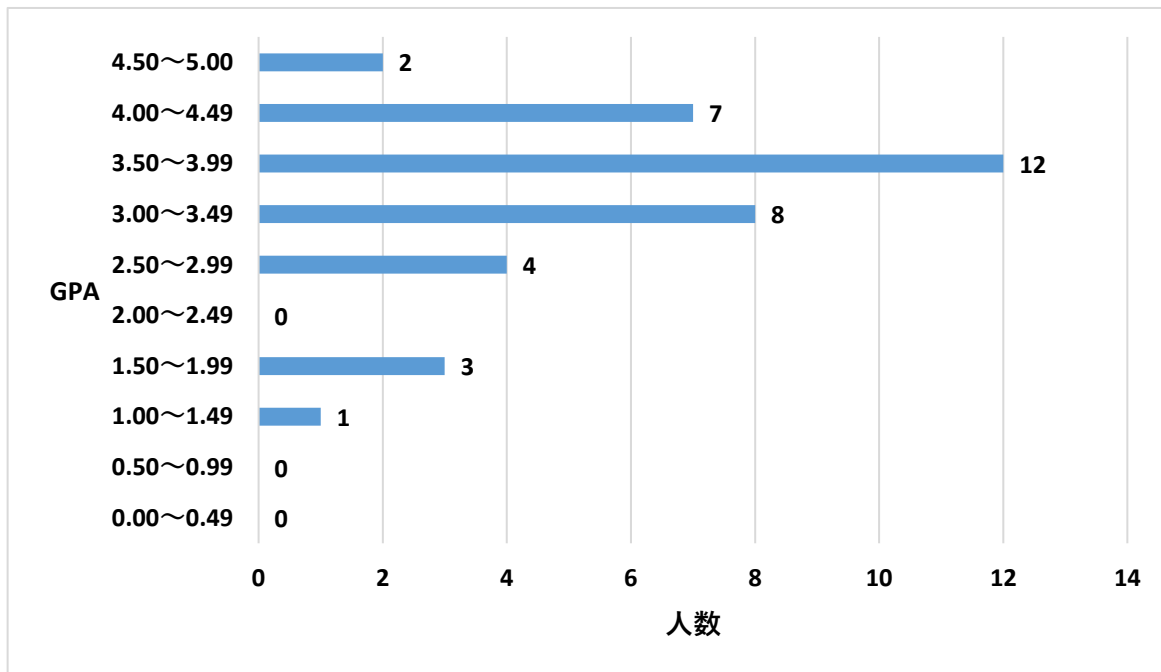

2023年度GPA分布図
観光文化学科 3年次生

0.00～0.49	0
0.50～0.99	0
1.00～1.49	1
1.50～1.99	3
2.00～2.49	0
2.50～2.99	4
3.00～3.49	8
3.50～3.99	12
4.00～4.49	7
4.50～5.00	2
合計人数	37
GPA最大値	4.79
GPA最小値	1.21
GPA平均	3.44

観光文化学科3年次生「2023年度GPA分布表」

観光文化学科3年生で2023年度GPAが、3.05以下の学生(9名)が、下位1/4に該当します。