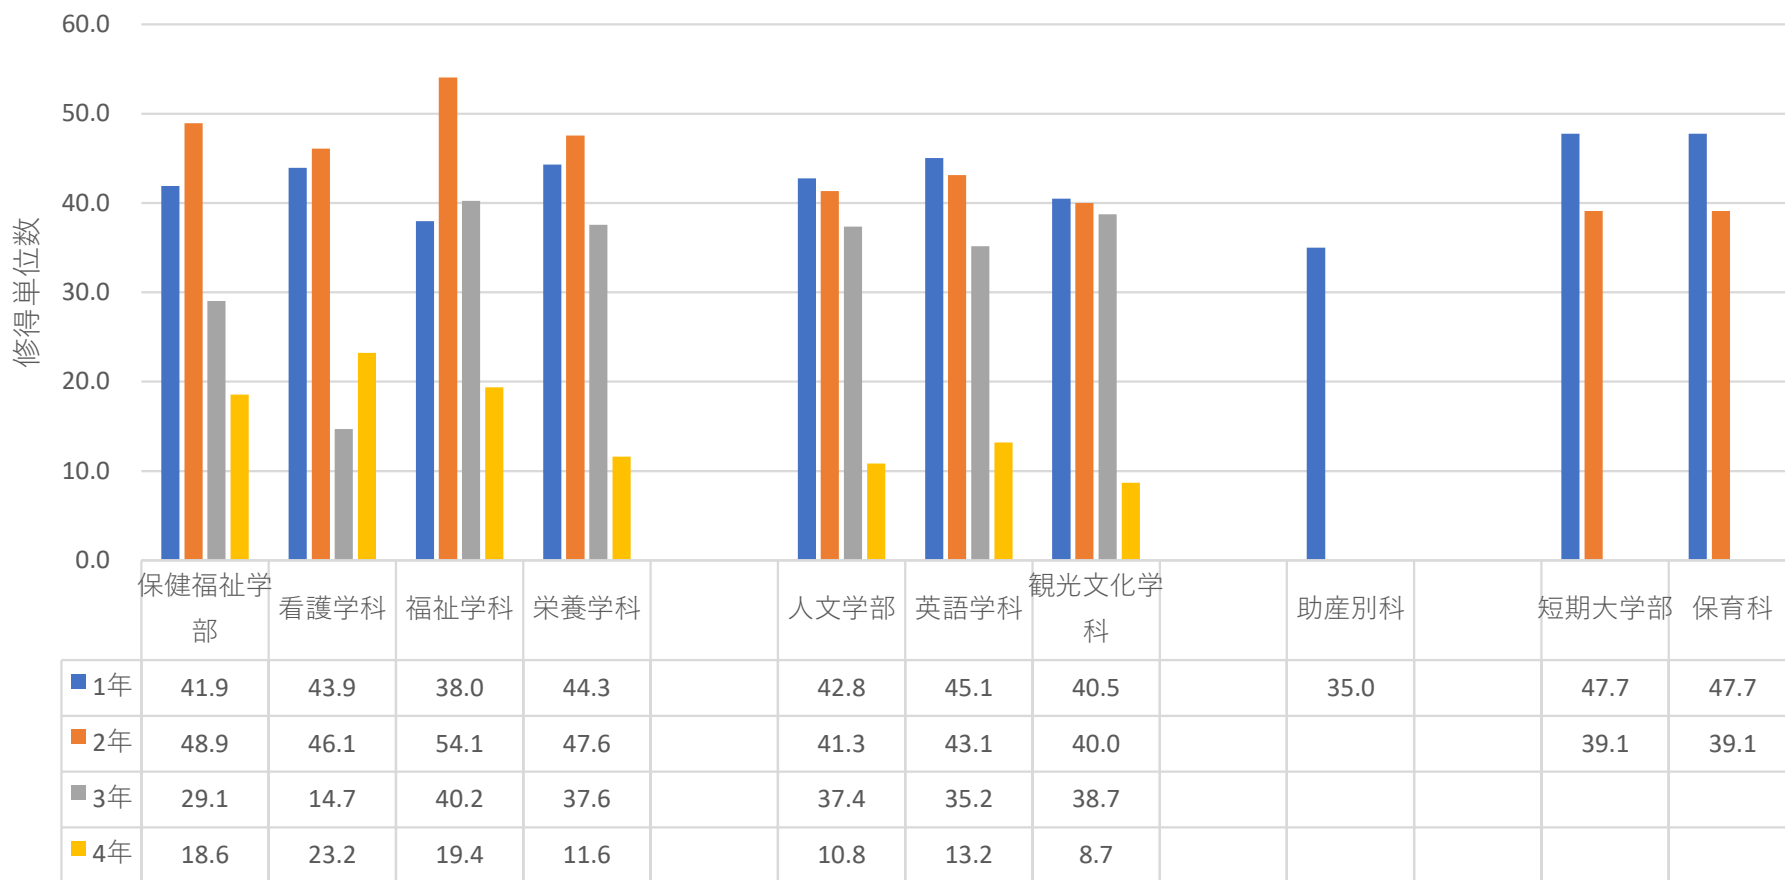

2018年度 学部・学科別平均単位修得状況

■ 1年 ■ 2年 ■ 3年 ■ 4年

2019年度 学部・学科別平均単位修得状況

■ 1年 ■ 2年 ■ 3年 ■ 4年

2020年度 学部・学科別平均単位修得状況

■ 1年 ■ 2年 ■ 3年 ■ 4年

2021年度 学部・学科別平均単位修得状況

学部・学科

■ 1年 ■ 2年 ■ 3年 ■ 4年