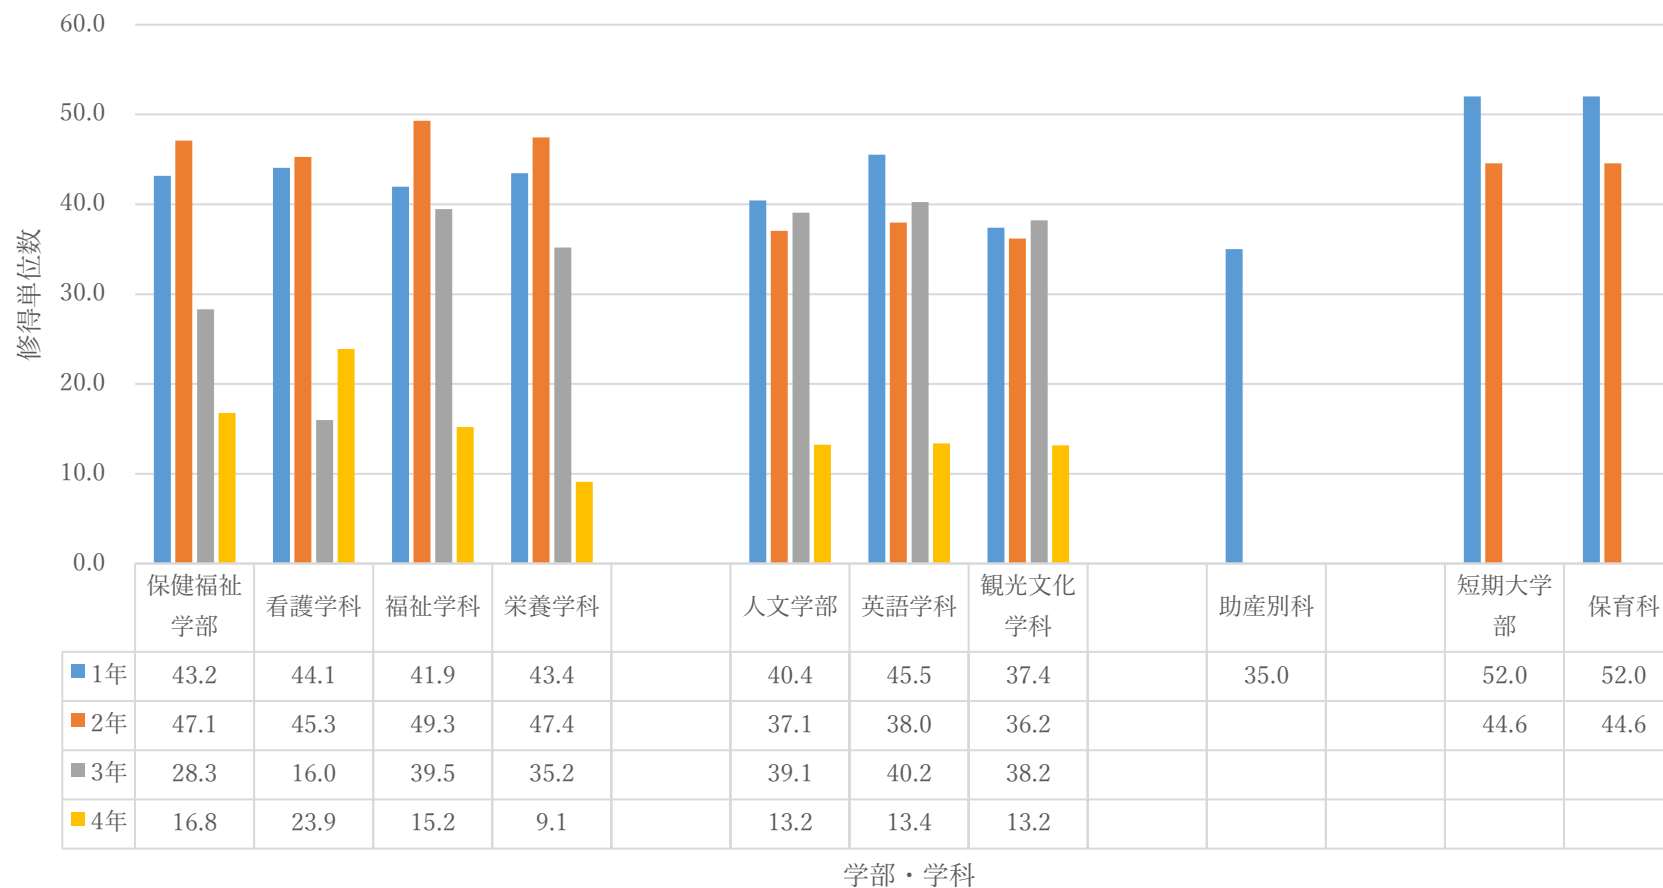

2018年度 学部・学科別平均単位修得状況

■ 1年 ■ 2年 ■ 3年 ■ 4年

2019年度 学部・学科別平均単位修得状況

■ 1年 ■ 2年 ■ 3年 ■ 4年

2020年度 学部・学科別平均単位修得状況

■ 1年 ■ 2年 ■ 3年 ■ 4年

2021年度 学部・学科別平均単位修得状況

学部・学科

■ 1年 ■ 2年 ■ 3年 ■ 4年