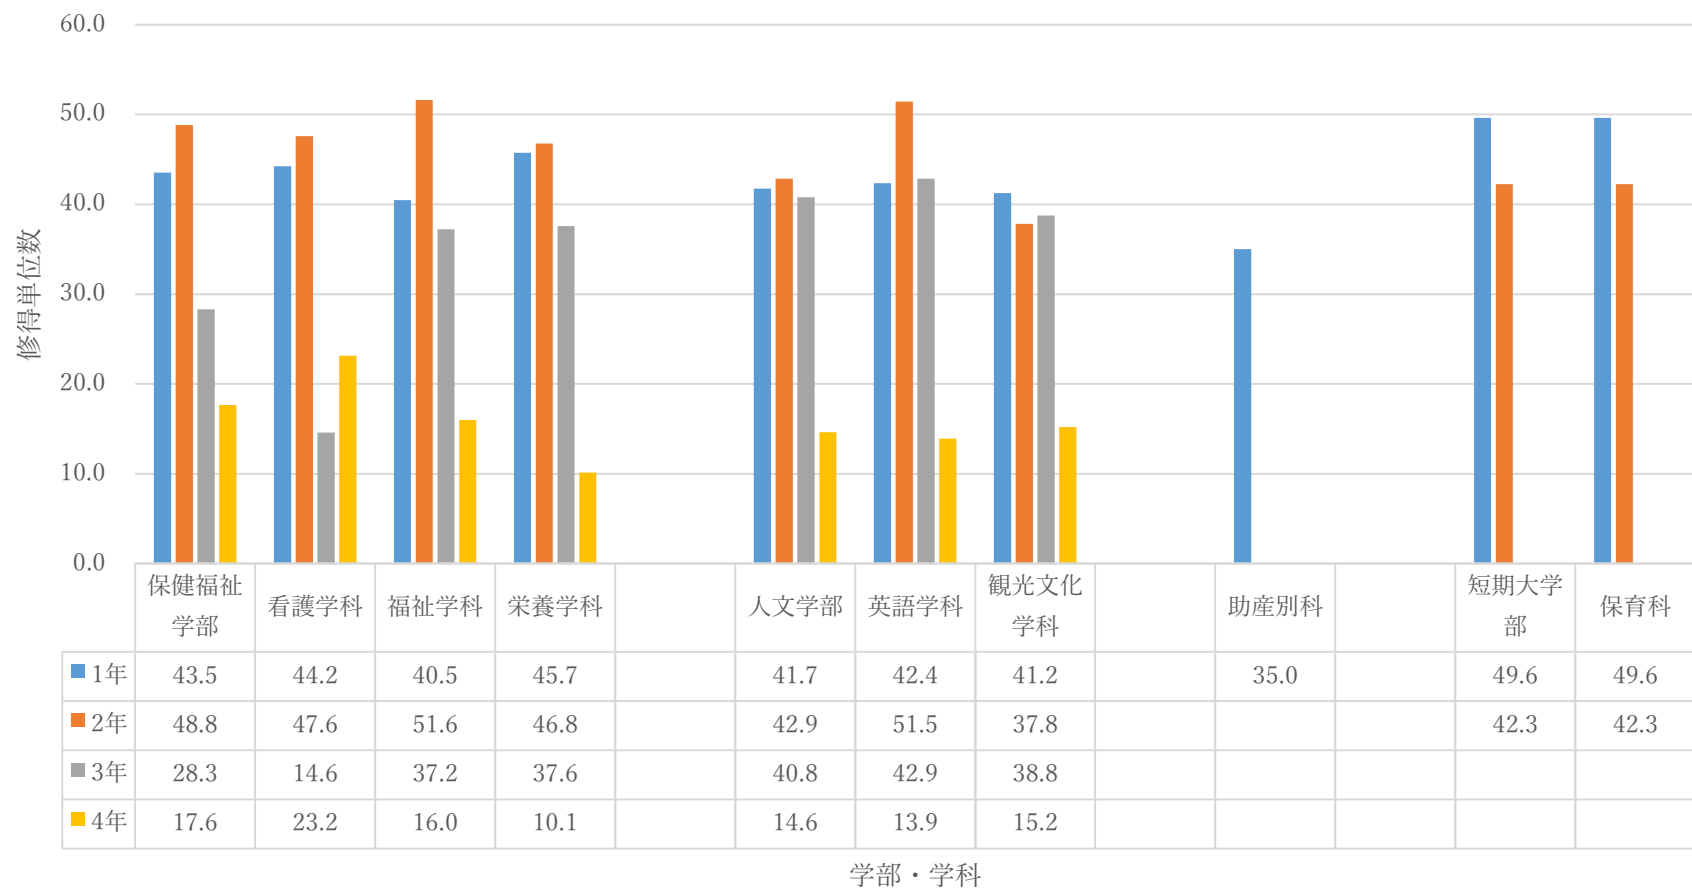

2018年度 学部・学科別平均単位修得状況

■ 1年 ■ 2年 ■ 3年 ■ 4年

2019年度 学部・学科別平均単位修得状況

■ 1年 ■ 2年 ■ 3年 ■ 4年

2020年度 学部・学科別平均単位修得状況

■ 1年 ■ 2年 ■ 3年 ■ 4年

2021年度 学部・学科別平均単位修得状況

学部・学科

■ 1年 ■ 2年 ■ 3年 ■ 4年