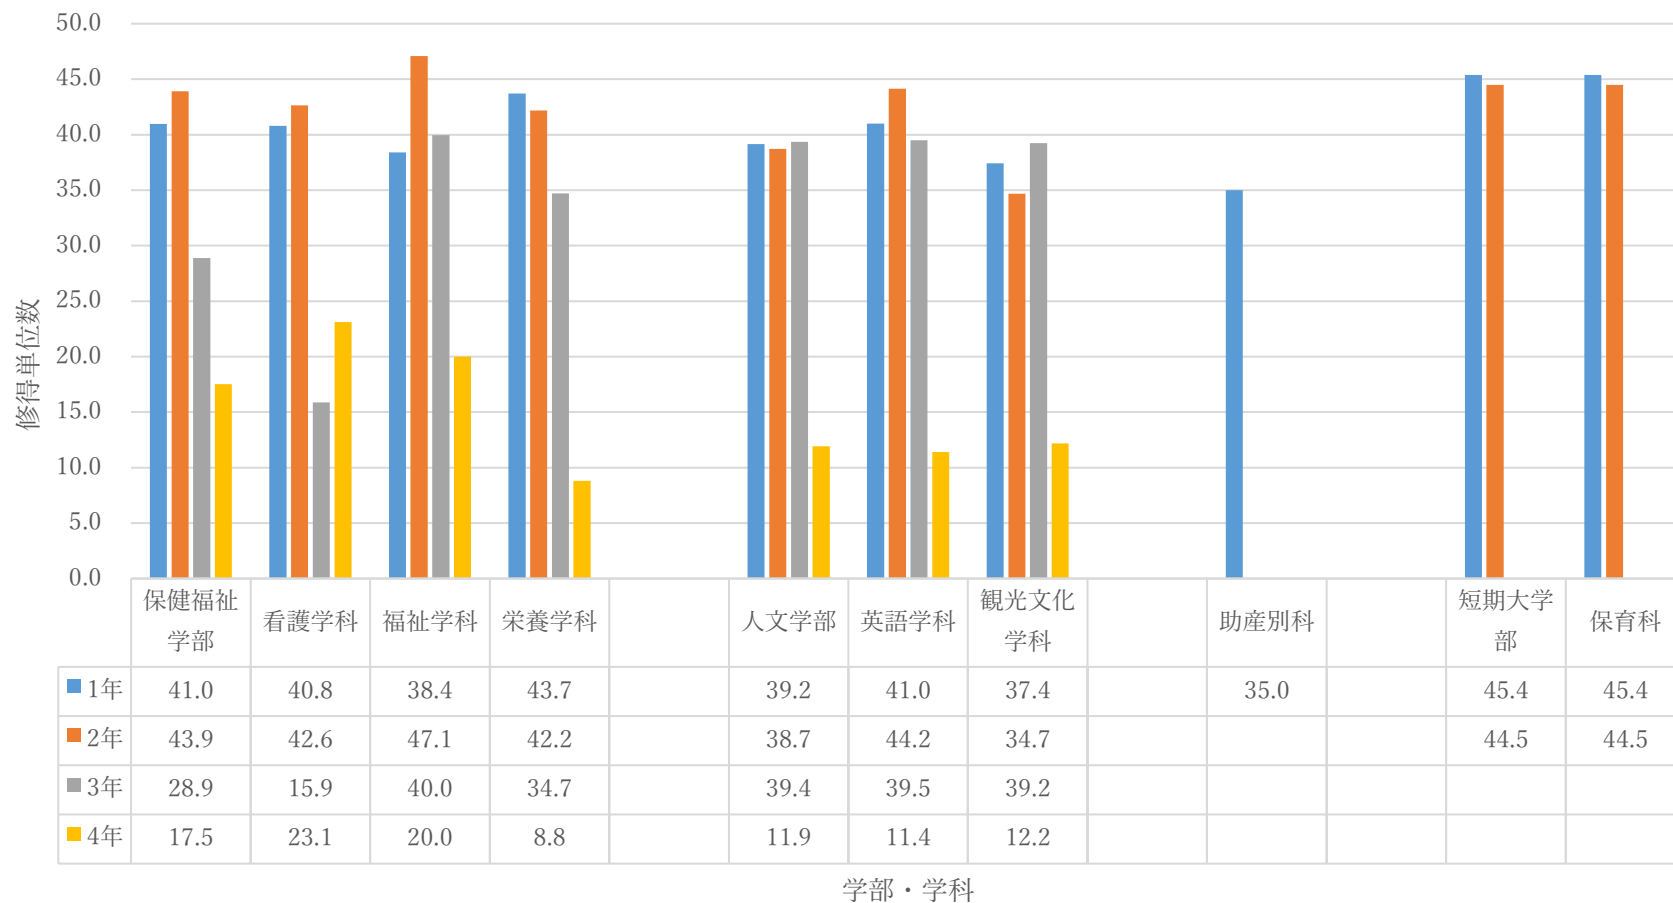

2018年度 学部・学科別平均単位修得状況

■ 1年 ■ 2年 ■ 3年 ■ 4年

2019年度 学部・学科別平均単位修得状況

■ 1年 ■ 2年 ■ 3年 ■ 4年

2020年度 学部・学科別平均単位修得状況

■ 1年 ■ 2年 ■ 3年 ■ 4年

2021年度 学部・学科別平均単位修得状況

学部・学科

■ 1年 ■ 2年 ■ 3年 ■ 4年